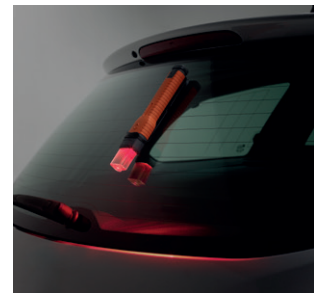

PRAKTISCHEN SAUGNAPFENBAND ÜBERALL ZU BEFESTIGEN