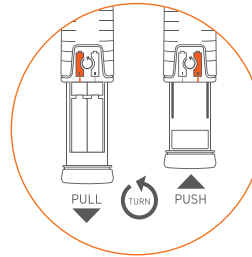

# SEHEN UND GESEHEN WERDEN DIE TASCHENLAMPE FÜRS AUTO

Einfaches Umschalten von Streulicht auf gebündeltes Licht mit der teleskopischen Linse.

Mit verbessertem Reflektor für mehr Licht.

Reservebatteriesystem.