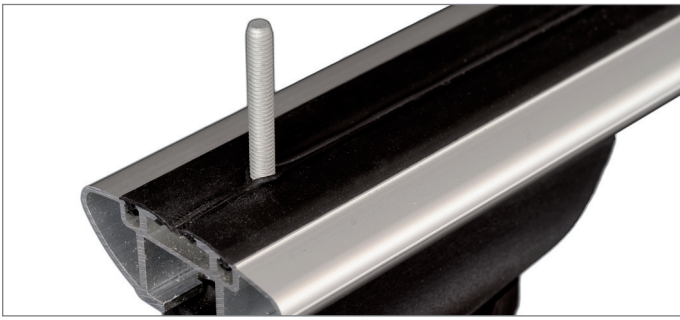

Tragstäbe Typ 1 • Crossbars type 1
2 Stück, aus Aluminium • 2 pieces, made of aluminium
Max. Tragkraft • Max. load capacity 100 kg
Maße (L x B) • Dimensions (L x W) 1050 x 68 mm

0 47105 07

Tragstäbe Typ 2 • Crossbars type 2
2 Stück, aus Aluminium • 2 pieces, made of aluminium
Max. Tragkraft • Max. load capacity 100 kg
Maße (L x B) • Dimensions (L x W) 1150 x 68 mm

0 47115 07

Tragstäbe Typ 3 • Crossbars type 3
2 Stück, aus Aluminium • 2 pieces, made of aluminium
Max. Tragkraft • Max. load capacity 100 kg
Maße (L x B) • Dimensions (L x W) 1250 x 68 mm

0 47125 07

Tragstäbe Typ 4 • Crossbars type 4
2 Stück, aus Aluminium • 2 pieces, made of aluminium
Max. Tragkraft • Max. load capacity 100 kg
Maße (L x B) • Dimensions (L x W) 1350 x 68 mm

Zwei spezielle Gummi-Abdeckprofile sorgen bei der Dachboxen-Befestigung mit Schiebe-Adapttern für eine besonders schnelle und komfortable Montage auf dem Aluminium Träger. Dabei müssen die Gummi-Abdeckprofile nicht wie bei anderen Träger-Systemen üblich extra angepasst oder zugeschnitten werden. **Wichtig: Bei Dachboxen ohne ClickFix Befestigungs-System sind zur Montage auf dem Träger-System unter Umständen Schiebe-Adapter oder U-Bügel für die Befestigung notwendig. Die Breite der Nut für Adaptersätze beträgt 21 mm.** • Two special rubber cover profiles ensure particularly fast and convenient mounting on the aluminium carrier when fixing the roof box with sliding adapters. The rubber cover profiles do not have to be specially adapted or cut to size as is usual with other carrier systems. **Important: Roof boxes without ClickFix fastening system may require sliding adapters or U-bolts for mounting on the carrier system. The width of the groove for adapter sets is 21 mm.**