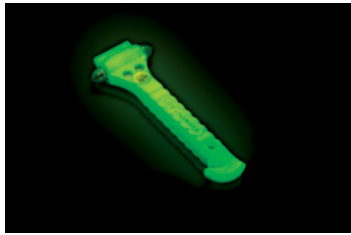

LIFE-HAMMER®

N°1 CAR SAFETY EXPERTS

ZERSCHLÄGT AUTOGLAS

ZERSCHNEIDET SITZGURTE

SAFETY HAMMER
CLASSIC

Vor nahezu 30 Jahren haben wir den original Notfallhammer entwickelt, den SAFETY HAMMER CLASSIC. Wir sind stolz, dass dieser Notfallhammer jahrelang der Standard schlechthin war.

NEU
SAFETY HAMMER CLASSIC GLOW

+ Der original Notfallhammer seit 1983.

+ leuchtet im Dunkeln.

+ Integriertes Sitzgurtmesser.

+ Doppelseitiger Hammerkopf.

+ TÜV-zertifiziert nach neuen deutschen Standards.

+ Erhältlich in gelb und orange.

+ Inklusief handig montagesysteem

Vorsicht! Die Nadeln sind äußerst scharf. Unter dem Installationsort dürfen keine Kabel verlegt sein.

MONTAGE MIT SCHRAUBEN

MONTAGE MIT NADELN

www.lifehammerproducts.com