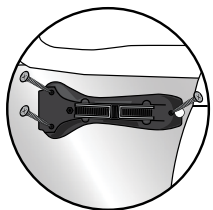

LIFE-HAMMER®

N°1 CAR SAFETY EXPERTS

ZERSCHLÄGT AUTOGLAS

ZERSCHNEIDET SITZGURTE

SAFETY HAMMER
CLASSIC

Vor nahezu 30 Jahren haben wir den original Notfallhammer entwickelt, den SAFETY HAMMER CLASSIC. Wir sind stolz, dass dieser Notfallhammer jahrelang der Standard schlechthin war.

NEU
SAFETY HAMMER CLASSIC GLOW

+ Der original Notfallhammer seit 1983.

+ leuchtet im Dunkeln.

+ Integriertes Sitzgurtmesser.

+ Doppelseitiger Hammerkopf.

+ TÜV-zertifiziert nach neuen deutschen Standards.

+ Erhältlich in gelb und orange.

+ Inklusief handig montagesysteem

Vorsicht! Die Nadeln sind äußerst scharf. Unter dem Installationsort dürfen keine Kabel verlegt sein.

MONTAGE MIT SCHRAUBEN

MONTAGE MIT NADELN

www.lifehammerproducts.com