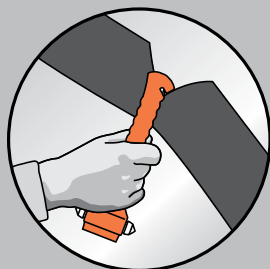

LIFE-HAMMER®

N°1 CAR SAFETY EXPERTS

ZERSCHLÄGT AUTOGLAS

ZERSCHNEIDET SITZGURTE

SAFETY HAMMER
CLASSIC

Vor nahezu 30 Jahren haben wir den original Notfallhammer entwickelt, den SAFETY HAMMER CLASSIC. Wir sind stolz, dass dieser Notfallhammer jahrelang der Standard schlechthin war.

NEU
SAFETY HAMMER CLASSIC GLOW

+ Der original Notfallhammer seit 1983.

+ leuchtet im Dunkeln.

+ Integriertes Sitzgurtmesser.

+ Doppelseitiger Hammerkopf.

+ TÜV-zertifiziert nach neuen deutschen Standards.

+ Erhältlich in gelb und orange.

+ Inklusief handig montagesysteem

Vorsicht! Die Nadeln sind äußerst scharf. Unter dem Installationsort dürfen keine Kabel verlegt sein.

MONTAGE MIT SCHRAUBEN

MONTAGE MIT NADELN

www.lifehammerproducts.com