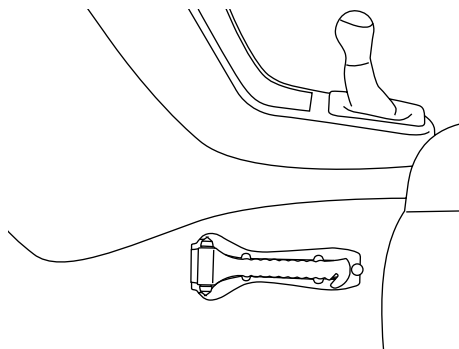

NEU
SAFETY HAMMER CLASSIC GLOW

+ Der original Notfallhammer seit 1983.

+ leuchtet im Dunkeln.

+ Integriertes Sitzgurtmesser.

+ Doppelseitiger Hammerkopf.

+ TÜV-zertifiziert nach neuen deutschen Standards.

+ Erhältlich in gelb und orange.

+ Inklusief handig montagesysteem

Vorsicht! Die Nadeln sind äußerst scharf. Unter dem Installationsort dürfen keine Kabel verlegt sein.

MONTAGE MIT SCHRAUBEN

MONTAGE MIT NADELN

www.lifehammerproducts.com