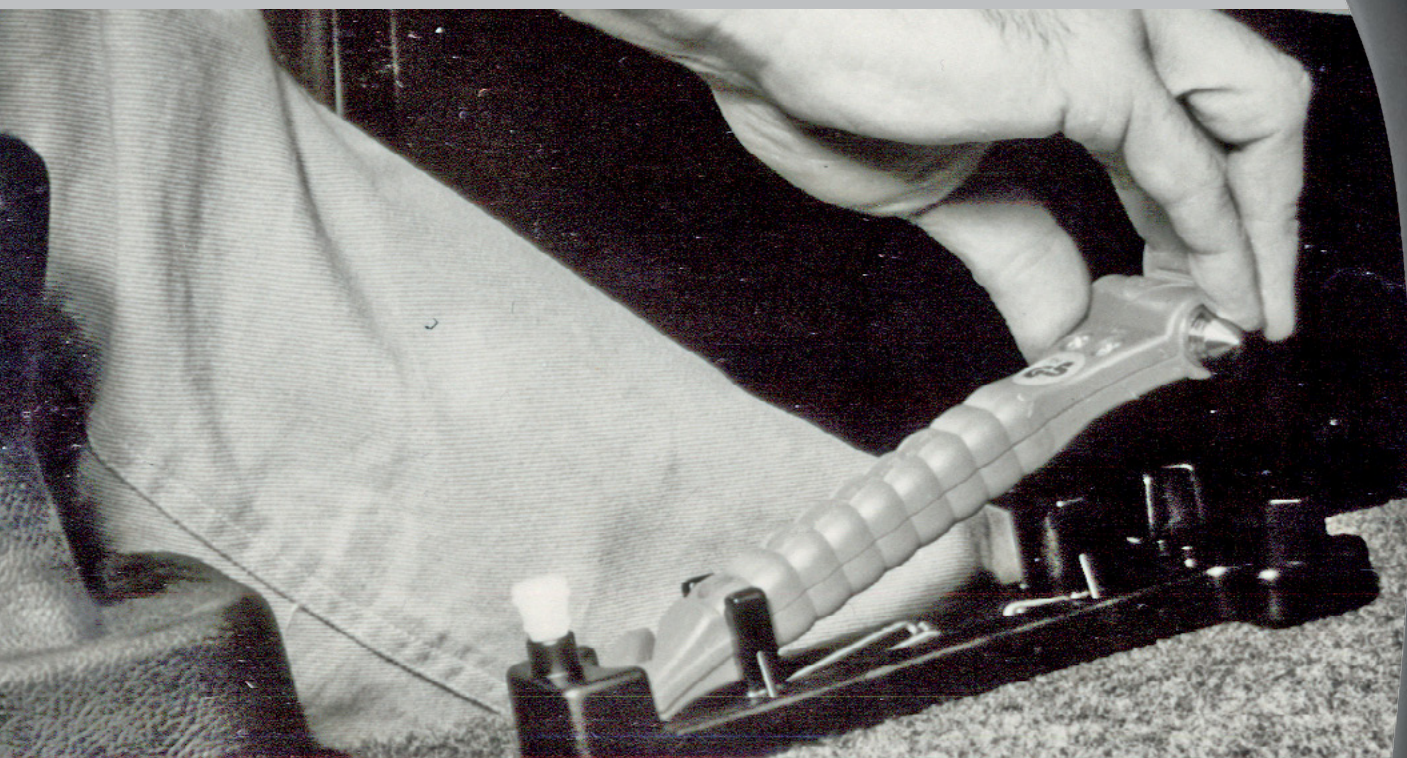

LIFE-HAMMER®

N°1 CAR SAFETY EXPERTS

ZERSCHLÄGT AUTOGLAS

ZERSCHNEIDET SITZGURTE

SAFETY HAMMER
CLASSIC

Vor nahezu 30 Jahren haben wir den original Notfallhammer entwickelt, den SAFETY HAMMER CLASSIC. Wir sind stolz, dass dieser Notfallhammer jahrelang der Standard schlechthin war.

NEU
SAFETY HAMMER CLASSIC GLOW

+ Der original Notfallhammer seit 1983.

+ leuchtet im Dunkeln.

+ Integriertes Sitzgurtmesser.

+ Doppelseitiger Hammerkopf.

+ TÜV-zertifiziert nach neuen deutschen Standards.

+ Erhältlich in gelb und orange.

+ Inklusief handig montagesysteem

Vorsicht! Die Nadeln sind äußerst scharf. Unter dem Installationsort dürfen keine Kabel verlegt sein.

MONTAGE MIT SCHRAUBEN

MONTAGE MIT NADELN

www.lifehammerproducts.com