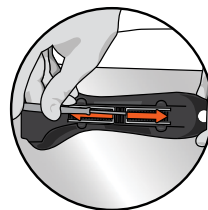

LIFE-HAMMER®

N°1 CAR SAFETY EXPERTS

ZERSCHLÄGT AUTOGLAS

ZERSCHNEIDET SITZGURTE

SAFETY HAMMER
CLASSIC

Vor nahezu 30 Jahren haben wir den original Notfallhammer entwickelt, den SAFETY HAMMER CLASSIC. Wir sind stolz, dass dieser Notfallhammer jahrelang der Standard schlechthin war.

NEU
SAFETY HAMMER CLASSIC GLOW

+ Der original Notfallhammer seit 1983.

+ leuchtet im Dunkeln.

+ Integriertes Sitzgurtmesser.

+ Doppelseitiger Hammerkopf.

+ TÜV-zertifiziert nach neuen deutschen Standards.

+ Erhältlich in gelb und orange.

+ Inklusief handig montagesysteem

Vorsicht! Die Nadeln sind äußerst scharf. Unter dem Installationsort dürfen keine Kabel verlegt sein.

MONTAGE MIT SCHRAUBEN

MONTAGE MIT NADELN

www.lifehammerproducts.com