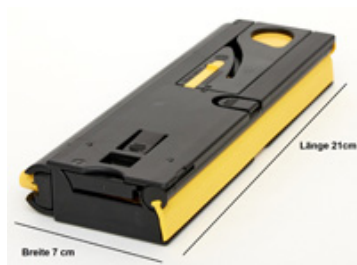

Verpackung

Car Hero Abmessungen

Car Hero

Anwendungsbeispiel Schneebesen

Anwendungsbeispiel Gummiabzieher

Anwendungsbeispiel Nothammer

Anwendungsbeispiel Steinschlagpflaster

Anwendungsbeispiel Eiskratzer

Der ultimative Sicherheitsassistent im Auto - mit 8 wichtigen Sicherheitsfunktionen im kleinen, handlichen Format.

1. **Notfallhammer**, um Scheiben in Notfällen leicht zu zerbrechen.
2. **Gurtschneider**, falls sich der Gurt nicht öffnen lässt.
3. **Steinschlagpflaster** für problemlose Reparaturen.
4. Vielseitige **Autobürste/Schneebesen** für eine saubere Fahrt.
5. **Eiskratzer** für den frostigen Morgen.
6. **Gummiabzieher** für kristallklare Sicht.
7. **Profiltiefenmesser**, für ihr ruhiges Gewissen.
8. **Einkaufswagenchip**

**Art.-Nr.** Artikelbezeichnung

507 5638 Car Hero 8 in 1

**Abmessung**

21 x 7 cm