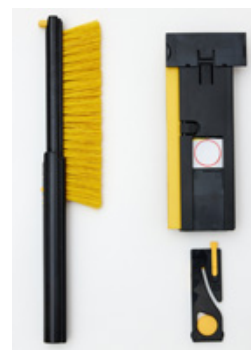

Verpackung

Car Hero Abmessungen

Car Hero

Anwendungsbeispiel Schneebesen

Anwendungsbeispiel Gummiabzieher

Anwendungsbeispiel Nothammer

Anwendungsbeispiel Steinschlagpflaster

Anwendungsbeispiel Eiskratzer

Der ultimative Sicherheitsassistent im Auto - mit 8 wichtigen Sicherheitsfunktionen im kleinen, handlichen Format.

1. **Notfallhammer**, um Scheiben in Notfällen leicht zu zerbrechen.
2. **Gurtschneider**, falls sich der Gurt nicht öffnen lässt.
3. **Steinschlagpflaster** für problemlose Reparaturen.
4. Vielseitige **Autobürste/Schneebesen** für eine saubere Fahrt.
5. **Eiskratzer** für den frostigen Morgen.
6. **Gummiabzieher** für kristallklare Sicht.
7. **Profiltiefenmesser**, für ihr ruhiges Gewissen.
8. **Einkaufswagenchip**

**Art.-Nr.** Artikelbezeichnung

507 5638 Car Hero 8 in 1

**Abmessung**

21 x 7 cm