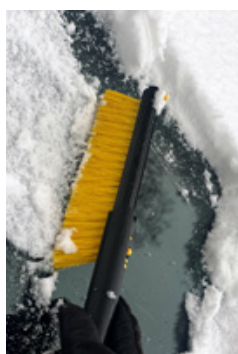

Verpackung

Car Hero Abmessungen

Car Hero

Anwendungsbeispiel Schneebesen

Anwendungsbeispiel Gummiabzieher

Anwendungsbeispiel Nothammer

Anwendungsbeispiel Steinschlagpflaster

Anwendungsbeispiel Eiskratzer

Der ultimative Sicherheitsassistent im Auto - mit 8 wichtigen Sicherheitsfunktionen im kleinen, handlichen Format.

1. **Notfallhammer**, um Scheiben in Notfällen leicht zu zerbrechen.
2. **Gurtschneider**, falls sich der Gurt nicht öffnen lässt.
3. **Steinschlagpflaster** für problemlose Reparaturen.
4. Vielseitige **Autobürste/Schneebesen** für eine saubere Fahrt.
5. **Eiskratzer** für den frostigen Morgen.
6. **Gummiabzieher** für kristallklare Sicht.
7. **Profiltiefenmesser**, für ihr ruhiges Gewissen.
8. **Einkaufswagenchip**