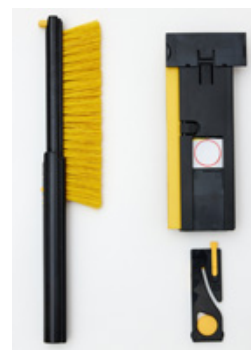

Verpackung

Car Hero Abmessungen

Car Hero

Anwendungsbeispiel Schneebesen

Anwendungsbeispiel Gummiabzieher

Anwendungsbeispiel Nothammer

Anwendungsbeispiel Steinschlagpflaster

Anwendungsbeispiel Eiskratzer

Der ultimative Sicherheitsassistent im Auto - mit 8 wichtigen Sicherheitsfunktionen im kleinen, handlichen Format.

1. **Notfallhammer**, um Scheiben in Notfällen leicht zu zerbrechen.
2. **Gurtschneider**, falls sich der Gurt nicht öffnen lässt.
3. **Steinschlagpflaster** für problemlose Reparaturen.
4. Vielseitige **Autobürste/Schneebesen** für eine saubere Fahrt.
5. **Eiskratzer** für den frostigen Morgen.
6. **Gummiabzieher** für kristallklare Sicht.
7. **Profiltiefenmesser**, für ihr ruhiges Gewissen.
8. **Einkaufswagenchip**

Art.-Nr. Artikelbezeichnung

507 5638 Car Hero 8 in 1

Abmessung

21 x 7 cm