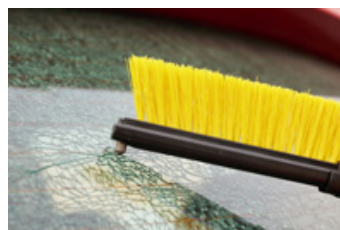

Verpackung

Car Hero Abmessungen

Car Hero

Anwendungsbeispiel Schneebesen

Anwendungsbeispiel Gummiabzieher

Anwendungsbeispiel Nothammer

Anwendungsbeispiel Steinschlagpflaster

Anwendungsbeispiel Eiskratzer

Der ultimative Sicherheitsassistent im Auto - mit 8 wichtigen Sicherheitsfunktionen im kleinen, handlichen Format.

1. **Notfallhammer**, um Scheiben in Notfällen leicht zu zerbrechen.
2. **Gurtschneider**, falls sich der Gurt nicht öffnen lässt.
3. **Steinschlagpflaster** für problemlose Reparaturen.
4. Vielseitige **Autobürste/Schneebesen** für eine saubere Fahrt.
5. **Eiskratzer** für den frostigen Morgen.
6. **Gummiabzieher** für kristallklare Sicht.
7. **Profiltiefenmesser**, für ihr ruhiges Gewissen.
8. **Einkaufswagenchip**