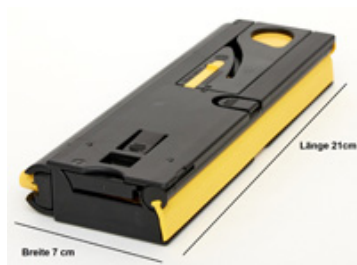

Verpackung

Car Hero Abmessungen

Car Hero

Anwendungsbeispiel Schneebesen

Anwendungsbeispiel Gummiabzieher

Anwendungsbeispiel Nothammer

Anwendungsbeispiel Steinschlagpflaster

Anwendungsbeispiel Eiskratzer

Der ultimative Sicherheitsassistent im Auto - mit 8 wichtigen Sicherheitsfunktionen im kleinen, handlichen Format.

1. **Notfallhammer**, um Scheiben in Notfällen leicht zu zerbrechen.
2. **Gurtschneider**, falls sich der Gurt nicht öffnen lässt.
3. **Steinschlagpflaster** für problemlose Reparaturen.
4. Vielseitige **Autobürste/Schneebesen** für eine saubere Fahrt.
5. **Eiskratzer** für den frostigen Morgen.
6. **Gummiabzieher** für kristallklare Sicht.
7. **Profiltiefenmesser**, für ihr ruhiges Gewissen.
8. **Einkaufswagenchip**

Art.-Nr. Artikelbezeichnung

507 5638 Car Hero 8 in 1

Abmessung

21 x 7 cm