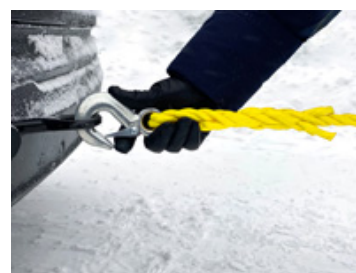

POLYPROPYLEN(PP)-SEIL 2000 KG

- Polypropylen (PP)-Abschleppseil mit einer Schlaufe und einem Haekn für Autos bis zu 2.000 kg.
- In einer Poly-Tasche.
- Länge: 350 - 450 cm
- Durchmesser: 11 mm
- Standard: BS AU 187

214 2296

214 2296

Art.-Nr.	Artikelbezeichnung	Farbe	Länge
214 2296	Polypropylen-Abschleppseil	gelb	ca. 3,5 - 4,5 m