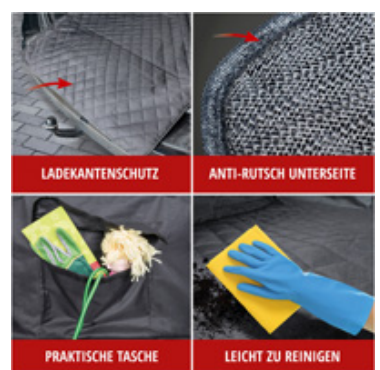

993 8891

Art.-Nr. Artikelbezeichnung

993 8891 Kofferraumdecke Bello