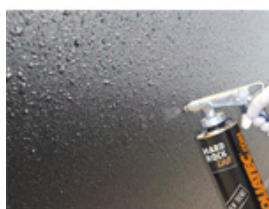

HARD ROCK LINER

HARD ROCK LINER

FOLIATEC.com

Set abziehbar

Set permanent

Sprühen

Abziehen

Basecoat

Der neu entwickelte und wieder abziehbare FOLIATEC Hard Rock Liner wurde speziell für Carstyling-Zwecke konzipiert. Um ein Abziehen möglich zu machen, wird eine ablösbare Grundierung (Basecoat) verwendet, die einfach vor dem FOLIATEC Hard Rock Liner auf das Fahrzeug aufgesprüht wird. Die raue und grobe Oberfläche des FOLIATEC Hard Rock Liner sorgt nicht nur für einen echten Hingucker, sondern schützt gleichzeitig optimal vor äußeren Einflüssen. Wer möchte, kann den FOLIATEC Hard Rock Liner aber auch ohne Grundierung auftragen und erhält somit eine permanente Beschichtung.

MONTAGEVIDEO:

Eigenschaften:

- Aggressive Optik
- Extrem robust und kratzfest
- Chemikalien- und temperaturbeständig
- Abziehbar – in Verbindung mit dem FOLIATEC.com Basecoat
- Zum Aufsprühen

Ab sofort kann der Hard Rock Liner **auf Kundenwunsch nach RAL Farbe** bestellt werden. Alle RAL Farben sind ab 5 Litern erhältlich. Die Mindestbestellmenge beläuft sich aufgrund der Handabfüllung auf 5kg/4l (Menge ausreichen für Oberklasse, Vans und kleine SUVs). Die Farbtöne sind in 3 Preiskategorien unterteilt, die entsprechenden Händlerpreise entnehmen Sie bitte der angehängten Preistabelle. Der Hard Rock Liner nach RAL ist im Set sowohl permanent als auch abziehbar mittels Basecoat erhältlich. Bitte beachten Sie, dass ein Umtausch des kundenspezifischen Materials ausgeschlossen ist. Im Anhang finden Sie die RAL-Übersicht der möglichen Farbtöne sowie die Preisindikation des jeweiligen Farbtons.

RAL Übersicht 08.2018

Art.-Nr.	Artikelbezeichnung	System	Farbe	Inhalt
954 3389	Hard Rock Liner Set	Wieder ablösbare Beschichtung	schwarz seidenglänzend	Lack 2,0l, Härter 0,5l, Basecoat 2,5l, Sprüh Pistole
886 9758	Hard Rock Liner Set	Permanente Beschichtung	schwarz seidenglänzend	2,0l Farbe, 0,5l Härter
630 3163	Hard Rock Liner Basecoat	2,5 ltr.