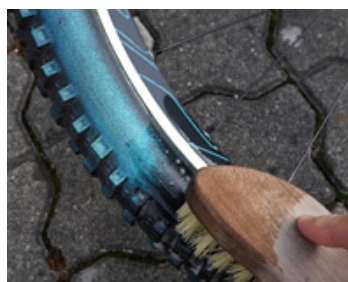

MAGIC TIRE REIFENSPRAY

Magic Green

Magic Green

Anwendungsbeispiel Magic Green

Magic Gold

Magic Gold

Anwendungsbeispiel Magic Gold

Das FOLIATEC.com Magic Tire Reifenspray ist der neue Trend für Bikeenthusiasten. Durch einfaches Aufsprühen wird ein cooler Glitzereffekt an den Flanken des Reifens erzeugt. Mithilfe von Wasser und Bürste lässt sich das Spray wieder gut entfernen.

- metallischer Look mit Glitzereffekt
- Ergiebigkeit für mind. 16 Reifenflanken
- reifenschonend
- einfaches Aufsprühen
- gute Entfernbarkeit
- in 2 Farben erhältlich

Art.-Nr.	Artikelbezeichnung	Farbe	Inhalt
439 6300	Magic Tire Reifenspray	magic green	400 ml
439 6301	Magic Tire Reifenspray	magic gold	400 ml