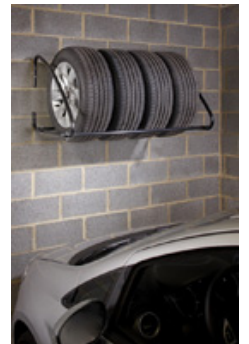

AUTOREIFEN WANDHALTERUNG

Stabile und praktische Wandhalterung passend für vier Komplettträder mit einer Reifenbreite bis max. 255 mm (Montagezubehör nicht im Lieferumfang enthalten).

- Tragkraft bis 100 kg
- Farbe Schwarz
- Material Stahl
- Stangendurchmesser 25 mm
- Abmessungen des montierten Produktes 112 x 57 x 73 cm

658 3703

Anwendungsbeispiel

Art.-Nr.	Artikelbezeichnung
----------	--------------------

658 3703	Autoreifen Wandhalterung
----------	--------------------------
