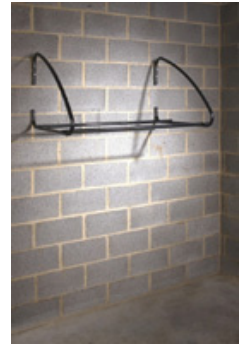

AUTOREIFEN WANDHALTERUNG

Stabile und praktische Wandhalterung passend für vier Komplettträder mit einer Reifenbreite bis max. 255 mm (Montagezubehör nicht im Lieferumfang enthalten).

- Tragkraft bis 100 kg
- Farbe Schwarz
- Material Stahl
- Stangendurchmesser 25 mm
- Abmessungen des montierten Produktes 112 x 57 x 73 cm