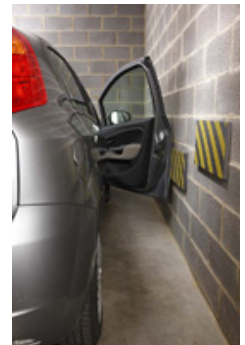

Anwendungsbeispiel