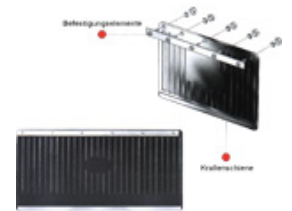

## LKW-SCHMUTZFÄNGER

Normal-Ausführung: Mit Krallenschiene und mit Befestigungselemente. Gummiformteile mit Cord-Einlage, schwarz, besonders reißfest und steif. Befestigungsschiene aus besonders harter Alu-Legierung.

Art.-Nr.	Artikelbezeichnung	Breite	Länge
244 3005	Schmutzfänger	26cm	26cm
244 3191	Schmutzfänger	30cm	30cm
244 3012	Schmutzfänger	35cm	30cm
244 3029	Schmutzfänger	40cm	30cm
244 3036	Schmutzfänger	40cm	40cm
244 3043	Schmutzfänger	40cm	50cm
244 3050	Schmutzfänger	45cm	30cm
244 3067	Schmutzfänger	45cm	40cm
244 3074	Schmutzfänger	50cm	30cm
244 3081	Schmutzfänger	50cm	40cm
244 3098	Schmutzfänger	55cm	30cm
244 3108	Schmutzfänger	55cm	40cm
244 3115	Schmutzfänger	55cm	50cm
244 3122	Schmutzfänger	60cm	30cm
244 3139	Schmutzfänger	60cm	40cm
244 3146	Schmutzfänger	60cm	50cm
244 3153	Schmutzfänger	65cm	30cm
244 3160	Schmutzfänger	65cm	40cm
244 3218	Schmutzfänger	70cm	30cm
244 3184	Schmutzfänger	70cm	40cm