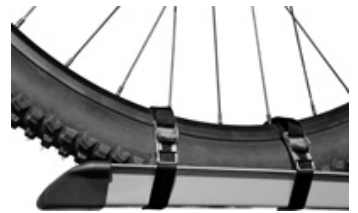

DACH-FAHRRADTRÄGER

- für den sicheren stehenden Transport von einem Fahrrad
- geeignet für verschiedene Fahrradtypen und -größen sowie für Reifenbreiten von Rennrad bis MTB
- Haltearm aus Aluminium für verschiedene Rahmenformen von 30-80mm
- breite Schiene sorgt für einen sicheren Halt
- Befestigung erfolgt durch einen komfortablen Schnellverschluss
- abschließbar
- passend für Lastenträger mit einer Barrenstärke von max. 48 x 60 mm
- Zuladung max. 15 kg

643 0955

236 8401

Art.-Nr.	Artikelbezeichnung
----------	--------------------

643 0955	Dach-Fahrradträger
----------	--------------------

236 8401	Fahrradsicherungsband
----------	-----------------------