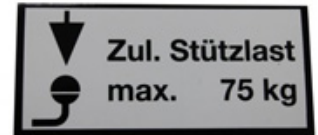

STÜTZLASTSCHILDER

FÜR PKW

Klebefolie, ca. 65 x 30 mm

Art.-Nr.	Artikelbezeichnung	Stützlast
268 0019	Stützlastschild	75 kg
419 7960	Stützlastschild	100 kg

268 0019

FÜR ANHÄNGER

Klebefolie, ca. 100 x 44 mm

Art.-Nr.	Artikelbezeichnung	Stützlast
268 0043	Stützlastschild	50 kg
268 0048	Stützlastschild	75 kg
268 0053	Stützlastschild	100 kg