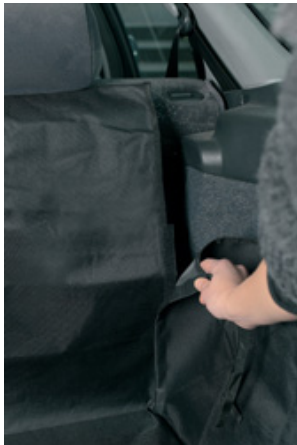

KOFFERRAUMDECKE GATSBY

148 6446

Anwendungsbeispiel

Anwendungsbeispiel

Anwendungsbeispiel

Anwendungsbeispiel

Anwendungsbeispiel

KOFFERRAUMDECKE GATSBY

Anwendungsbeispiel

Anwendungsbeispiel

Anwendungsbeispiel

Anwendungsbeispiel

Perfekter Schutz für Ihren Kofferraum

Mit der schmutzabweisenden Decke schützen Sie Ihren Kofferraum optimal beim Transport von Hunden, Gepäck oder auch Ihrem Freizeit-Equipment. Die praktische Kofferraumdecke Gatsby ist universell verwendbar und die ideale Lösung für alle Fahrzeuge. Durch den Einsatz der Decke bleibt der Kofferraum sauber und frei von Hundehaaren. Zudem reduziert sie den Reinigungsaufwand und schützt Ihren Kofferraum vor Beschädigungen.