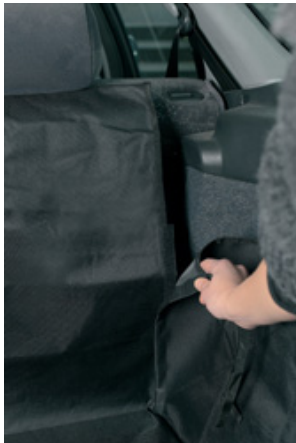

KOFFERRAUMDECKE GATSBY

148 6446

Anwendungsbeispiel

Anwendungsbeispiel

Anwendungsbeispiel

Anwendungsbeispiel

Anwendungsbeispiel

Anwendungsbeispiel

Anwendungsbeispiel

Anwendungsbeispiel

Anwendungsbeispiel

Perfekter Schutz für Ihren Kofferraum

Mit der schmutzabweisenden Decke schützen Sie Ihren Kofferraum optimal beim Transport von Hunden, Gepäck oder auch Ihrem Freizeit-Equipment. Die praktische Kofferraumdecke Gatsby ist universell verwendbar und die ideale Lösung für alle Fahrzeuge. Durch den Einsatz der Decke bleibt der Kofferraum sauber und frei von Hundehaaren. Zudem reduziert sie den Reinigungsaufwand und schützt Ihren Kofferraum vor Beschädigungen.