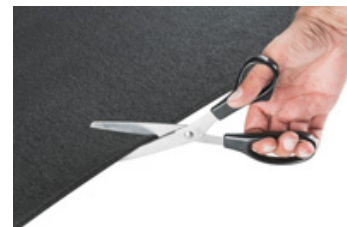

AUTOTEPPICH CUTTY UNIVERSELL ZUSCHNEIDBAR

Der praktische Autoteppich Cutty ist für zahlreiche Anwendungsmöglichkeiten geeignet.

- Der Teppich hat eine Größe von ca. 150 x 110 cm und ist völlig individuell zuschneidbar.

Somit kann er z.B. im Kofferraum, im Fußraum des Autos, zu Hause oder auf dem Boot verwendet werden und schützt die Oberflächen in allen Bereichen vor Abnutzung und Verschmutzung.

473 0495