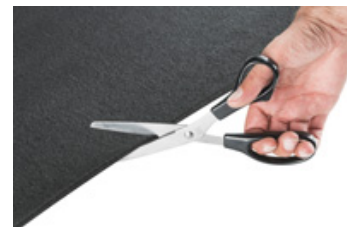

AUTOTEPPICH CUTTY UNIVERSELL ZUSCHNEIDBAR

Der praktische Autoteppich Cutty ist für zahlreiche Anwendungsmöglichkeiten geeignet.

- Der Teppich hat eine Größe von ca. 150 x 110 cm und ist völlig individuell zuschneidbar.

Somit kann er z.B. im Kofferraum, im Fußraum des Autos, zu Hause oder auf dem Boot verwendet werden und schützt die Oberflächen in allen Bereichen vor Abnutzung und Verschmutzung.

473 0495