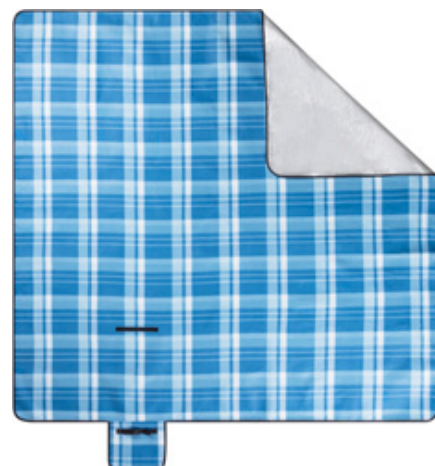

### REISEDECKEN MIT ALUMINIUMBESCHICHTETER RÜCKSEITE

#### Praktischer Ausflugsbegleiter:

Die Reisedecke ist Ihr idealer Reisebegleiter für das Picknick, den Radausflug oder Camping Aufenthalt sowie auf längeren Autofahrten. Mit der großen Decke können Sie spontan eine Pause einlegen - auch an ungewöhnlichen Plätzen - und sitzen immer gemütlich und trocken. Durch die wasserundurchlässige Alurückseite können Sie selbst auf feuchtem Untergrund Platz nehmen ohne nass zu werden.

#### Das Produkt im Detail:

Die Reisedecke bietet mehreren Personen Platz zum gemütlichen Beisammensein. Das Material des Produktes ist lichtecht und farbbeständig, sodass Ihnen die Decke lange erhalten bleibt. Die strapazierfähige Picknickdecke ist in mehreren Farben mit schönem Karo Design erhältlich. Die Oberseite Ihrer neuen Picknickdecke ist angenehm und weich für ein entspanntes Verweilen. Die Rückseite der Reisedecke ist aus einem wasserundurchlässigen Gewebe gefertigt und verhindert auch auf nassem Untergrund ein Durchdringen von Feuchtigkeit.

#### Leichter Transport:

Die Reisedecke ist nicht nur kuschelig weich, sondern auch praktisch transportierbar. Sie haben die Möglichkeit die Decke ganz klein zusammenzufalten und mittels Klettverschluss zu verschließen. Darüber hinaus ist ein Tragegriff angebracht und das Material sehr leicht, damit die Reisedecke ohne Probleme überall hin mitgenommen werden kann.