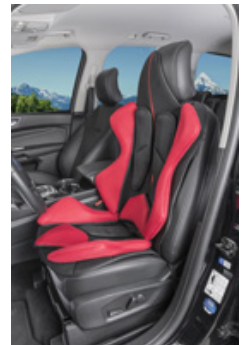

178 0494

Art.-Nr.	Artikelbezeichnung	Farbe
178 0494	Universal Sitzaufleger X-Race	schwarz/rot