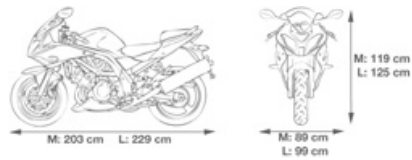

Abmessungen

- Schützt vor Kratzern, Staub und Witterungseinflüssen
- Schnelle Montage durch elastischen Saum
- Waschbar, UV-beständig
- Material: 100% Polyethan
- Inklusive Aufbewahrungstasche für platzsparendes Verstauen

Art.-Nr.	Artikelbezeichnung	Fahrzeugmarke/Fahrzeugtyp
251 1322	Abdeckhaube Gr. M	Größe M: Passend für Honda CBF 125, Yamaha YZF-R125 und vergleichbare Modelle (max. 203 x 89 x 119cm)
251 1346	Abdeckhaube Gr. L	Größe L: Passend für Honda CBF 600, Yamaha YZF-R6 und vergleichbare Modelle (max. 229 x 99 x 125cm)

MOTORRAD INDOOR-GARAGEN (SPINELLI)

Indoor Abdeckhaube aus weichem, atmungsaktivem Vlies. Schützt perfekt vor Garagenstaub. Ideale Winterabdeckung in geschlossenen Räumen.

- Leicht und reißfest mit stabilen Nähten und Gummizug
- Material: 100% Polypropylen
- Farbe: hellblau
- Gewicht: 60g/m²

- Weitere Fahrzeugstypen auf Anfrage bzw. siehe Zuordnungsliste erhältlich! -

Zuordnungsliste

Art.-Nr.	Artikelbezeichnung	passend für
251 1401	Motorradgarage S1	mit Topcase z. B. APRILIA Leonardo 125 / GILERA Runner SC 125 / HONDA Lead 100 / KYMCO Agility 50 RS / MALAGUTI Centro 50 / PEUGEOT Elyseo 100 / PIAGGIO Liberty 50 / SYM Attilia 125 / VESPA 125 / YAMAHA BWS 125
251 1404	Motorradgarage SS	z.B. APRILIA Mana 850 / BMW S 1000 RR / DUCATI 1199 Panigale / HONDA CB 600F / KAWASAKI Versys Z 1000 / KTM Duke 125 / MV AGUSTA Brutale R 1090 / SUZUKI GSR 600 / YAMAHA YZF R1