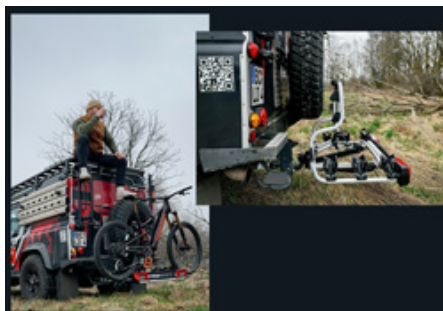

ANHÄNGERKUPPLUNGSTRÄGER STRADA SPORT 2 / 3

494 2033

494 2037

Abklappfunktion

Strada Sport 3 BLACK EDITION

494 2029

Für Fahrzeuge mit Heckklappen-
ersatzrad - Offroad Stützbügel

Schloßsatz

"Leistungs"-Träger für 2 bzw. 3 Fahrräder oder 2 E-Bikes

- Kompakter Träger für 2 bzw. 3 Fahrräder - E-Bike geeignet
- Erweiterbar bis 3 bzw. 4 Fahrräder.
- Gesicherter Abklappmechanismus für schnellen Zugang zum Kofferraum, selbst im beladenen Zustand.
- Crash- und ausweichstabil.
- Anhängerkupplung voreingestellter Schnellverschluss
- Komplett ausgestattet und vormontiert
- Passt in Kofferraum mit umgeklapptem Haltebügel
- Stahl / matt eloxiertes Aluminium, hochfestes PPT
- Diebstahl geschützter Träger
- Diebstahl geschützte Fahrräder
- Greifarme gepolstert und abschließbar
- Rastbänder mit Spannkraftschutz
- Frei positionierbare Radschalen
- Beleuchtungsanlage mit Leuchtenschutz
- 3 Jahre Garantie

PRODUKTVIDEO!!!

Technische Daten:

Typ

max. Anzahl Fahrräder
Zuladung (kg)

Strada Sport 2

2 (3 mit Adapter 4940047)
60

Strada Sport 3

3 (4 mit Adapter 4942008)
66,9 / 4 Bikes 68 kg

Strada Sport 3 Black Edition

3 (4 mit Adapter 5305091)
66,9 / 4 Bikes 68 kg

HECKTRÄGERSYSTEME ATERA

Gewicht kg	13,5	18,1	18,1
passend für Rahmengrößen (mm)	25-80	25 - 80	25 - 80
passend für Reifengrößen	alle	bis 2,4"	bis 2,4"
Steckeranschluß	13-polig	13-polig	13-polig
Fahrräder abschließbar	ja	ja	ja
Träger abschließbar	ja	ja	ja
Garantie	3 Jahre	3 Jahre	3 Jahre