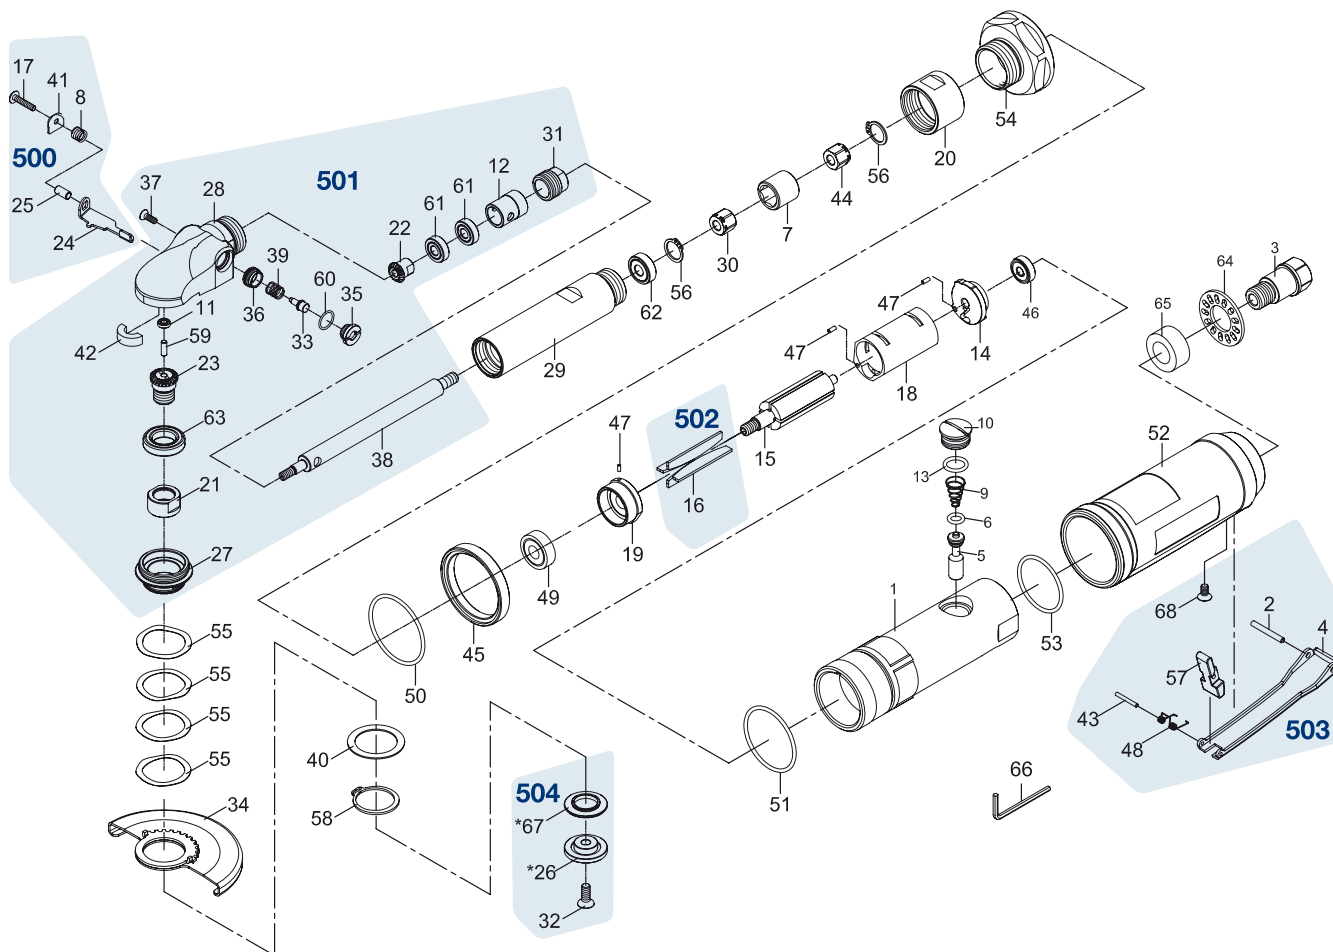

Ersatzteile 9033 P-8

Spare parts - Pièces de rechange

Pos	HAZET No.	Bezeichnung	Designation	Désignation	
34	9033 P-8-02	Abdeckscheibe	Disc cover	Disque de couverture	1
500	9033 P-8-01/5	Sperrknopf-Satz	Lock bar set	Jeu de bouton de blocage	5
		Inhalt: 8, 17, 24, 25, 41	Contents: 8, 17, 24, 25, 41	Contenu : 8, 17, 24, 25, 41	
501	9033 P-8-04/20N	Antriebskopf komplett	Power head complete	Tête d'entraînement complète	20
		Inhalt: 11, 12, 21, 22, 23, 27, 28, 31, 33, 35, 36, 37, 38, 39, 42, 59, 60, 61 (2x), 63	Contents: 11, 12, 21, 22, 23, 27, 28, 31, 33, 35, 36, 37, 38, 39, 42, 59, 60, 61 (2x), 63	Contenu : 11, 12, 21, 22, 23, 27, 28, 31, 33, 35, 36, 37, 38, 39, 42, 59, 60, 61 (2x), 63	
502	9033 P-8-03/4	Lamellen	Blades	Lamelles	4
		Inhalt: 16 (4x)	Contents: 16 (4x)	Contenu : 16 (4x)	
503	9033 P-8-04/6 N	Betätigungshebel	Trigger	Gâchette	6
		Inhalt: 2, 4, 43, 48, 57, 68	Contents: 2, 4, 43, 48, 57, 68	Contenu : 2, 4, 43, 48, 57, 68	
504	9033 P-8-05/3	Befestigungs-Satz	Fixing set	Kit de fixation	3
		Inhalt: 26, 32, 67	Contents: 26, 32, 67	Contenu : 26, 32, 67	