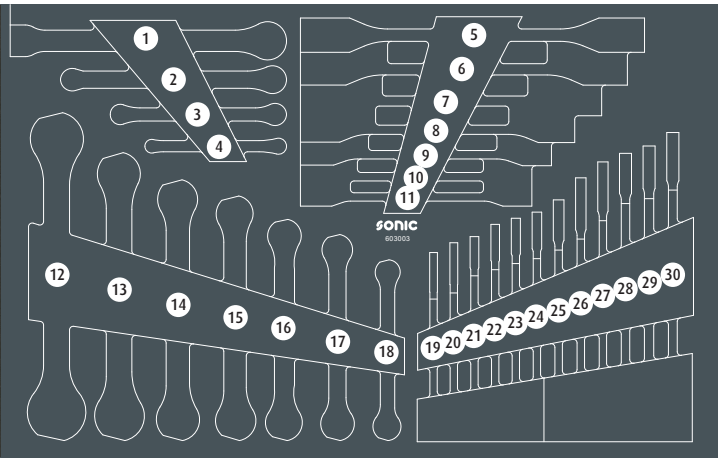

603003

	NO	Sonic NO	Size	Length	Q'ty
	1	4162024	E20xE24	224mm	
	2	4161418	E14xE18	182mm	
	3	4161012	E10xE12	142mm	
	4	4160608	E6xE8	113mm	
	5	4121819	18x19mm	275mm	
	6	4121617	16x17mm	260mm	
	7	4121415	14x15mm	242mm	
	8	4121213	12x13mm	220mm	
	9	4121011	10x11mm	200mm	
	10	4120809	8x9mm	180mm	
	11	4120607	6x7mm	184mm	
	12	4112427	24x27mm	265mm	
	13	4111922	19x22mm	233mm	
	14	4111719	17x19mm	210mm	
	15	4111618	16x18mm	196mm	
	16	4111214	12x14mm	178mm	
	17	4111113	11x13mm	165mm	
	18	4110810	8x10mm	145mm	
	19	4170208	8mm	136mm	
	20	4170209	9mm	143mm	
	21	4170210	10mm	159mm	
	22	4170211	11mm	168mm	
	23	4170212	12mm	174mm	
	24	4170213	13mm	180mm	
	25	4170214	14mm	189mm	
	26	4170215	15mm	200mm	
	27	4170216	16mm	216mm	
	28	4170217	17mm	232mm	
	29	4170218	18mm	239mm	
	30	4170219	19mm	247mm	