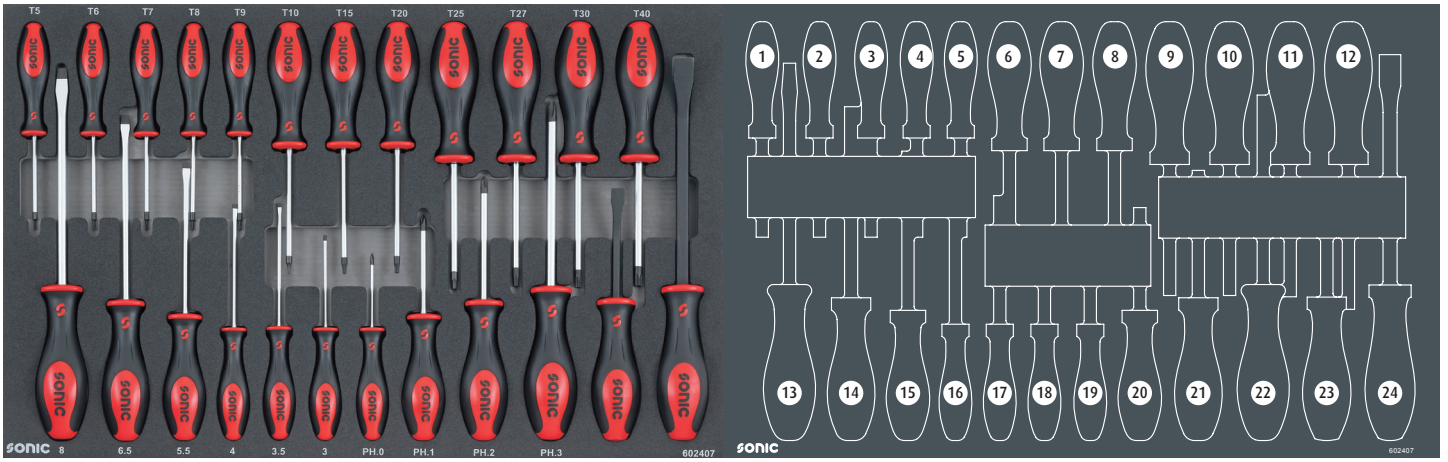

602407

	NO	Sonic NO	Size	Length	Q'ty
	1	13605	T5	167mm	
	2	13606	T6	167mm	
	3	13607	T7	167mm	
	4	13608	T8	167mm	
	5	13609	T9	167mm	
	6	13610	T10	203mm	
	7	13615	T15	203mm	
	8	13620	T20	203mm	
	9	13625	T25	215mm	
	10	13627	T27	215mm	
	11	13630	T30	215mm	
	12	13640	T40	215mm	
	13	13308	8mm	299mm	
	14	13365	6.5mm	265mm	
	15	13355	5.5mm	228mm	
	16	13304	4mm	192mm	
	17	13335	3.5mm	192mm	
	18	13303	3mm	167mm	
	19	1310	PH.0	152mm	
	20	1311	PH.1	183mm	
	21	1312	PH.2	215mm	
	22	1313	PH.3	274mm	
	23	4821308	8"	205mm	
	24	4821312	12"	305mm	