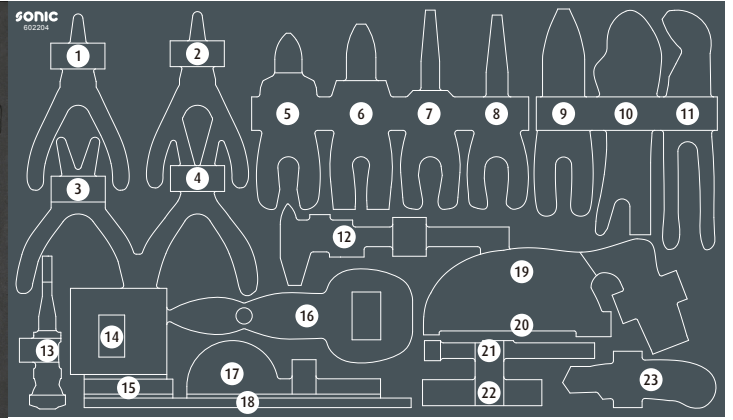

602204

	NO	Sonic NO	Size	Length	Q'ty
	1	43613		167mm	
	2	43611		178mm	
	3	43614		167mm	
	4	43612		178mm	
	5	4341175	7"	165mm	
	6	4311175	7"	185mm	
	7	4321200	8"	205mm	
	8	4331200	8"	195mm	
	9	4471250	10"	215mm	
	10	4380250	10"	230mm	
	11	4351250	10"	250mm	
	12	47003		230mm	
	13	45602		155mm	
	14	47013		81mm	
	15	47002		92mm	
	16	46701		262mm	
	17	47005		200mm	
	18	47004		330mm	
	19	46602		270mm	
	20	46603		153mm	
	21	4820110		195-770mm	

	NO	Sonic NO	Size	Length	Q'ty
	22	46806-1		119mm	
	23	46806		157mm	