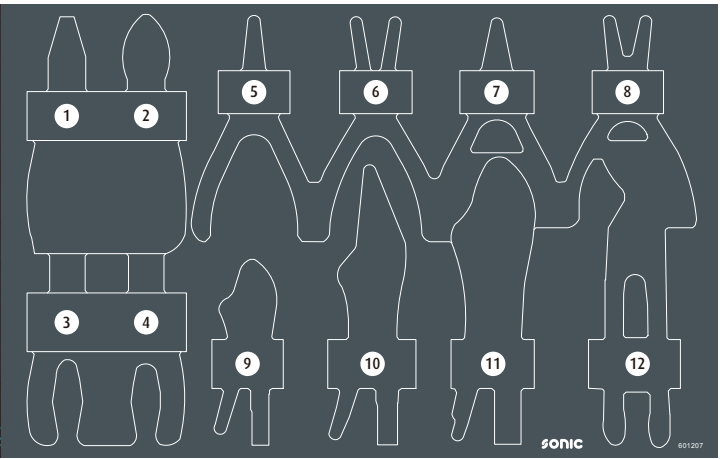

# 601207

	NO	Sonic NO	Size	Length	Q'ty
	1	4311175	7"	185mm	
	2	4341175	7"	165mm	
	3	4331200	8"	195mm	
	4	4321200	8"	205mm	
	5	43611		178mm	
	6	43612		178mm	
	7	43613		167mm	
	8	43614		167mm	
	9	4382125		145mm	
	10	4381225		225mm	
	11	4380250	10"	230mm	
	12	4351250	10"	250mm	