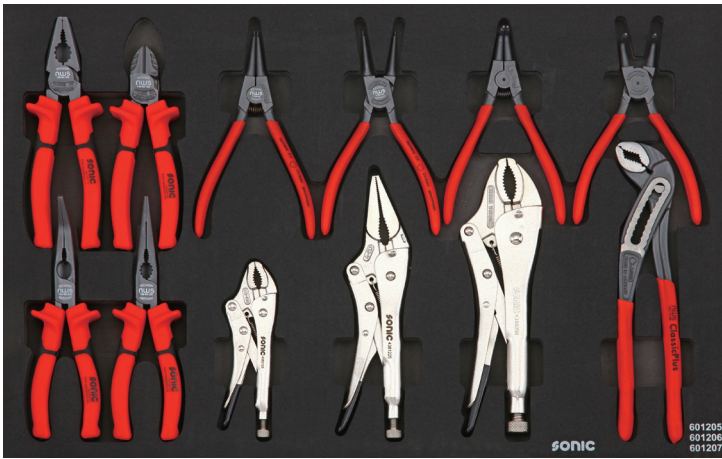

# 601207

	NO	Sonic NO	Size	Length	Q'ty
	1	4311175	7"	185mm	
	2	4341175	7"	165mm	
	3	4331200	8"	195mm	
	4	4321200	8"	205mm	
	5	43611		178mm	
	6	43612		178mm	
	7	43613		167mm	
	8	43614		167mm	
	9	4382125		145mm	
	10	4381225		225mm	
	11	4380250	10"	230mm	
	12	4351250	10"	250mm	