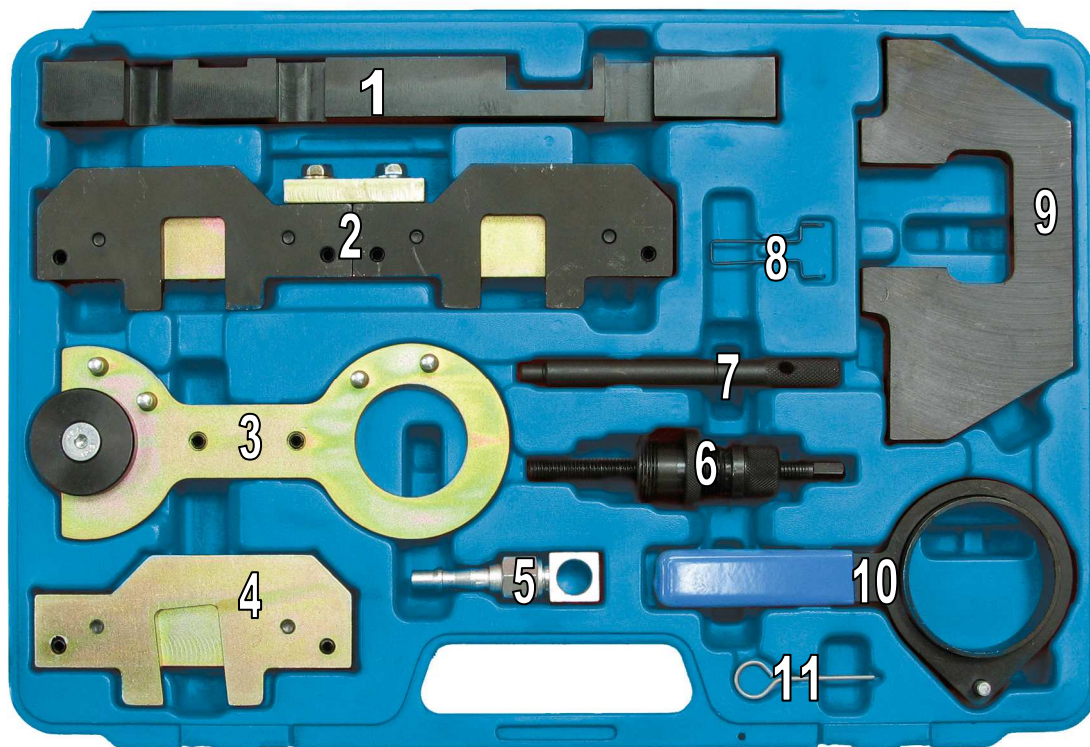

## Motor Einstellwerkzeugsatz

Beinhaltet wichtige Werkzeuge z.B. für folgende Arbeiten an Benzinmotoren M40, M43 sowie Motoren mit Doppelnockenwellen M42, M44, M50, M52, M52TU, S52, M54, M56:

- Ein- und Ausbau sowie Einstellung der Nockenwellen Einheit
- Prüfung und Einstellung der Nockenwellen Steuerzeiten
- Zahnriemenwechsel am M40 Motor

Geeignet für:

BMW E30, E34, E36, E38, E42, E46, E53, E60, E61, E65, E66, E83, E85

Verwendbar wie:

Doppel-Vanos- Fixierung BMW OE-Nr. 11 6 150 für M52TU, M54, M56

Nockenwellen-Fixierung BMW OE-Nr. 11 3 240 für M42, M44, M50, M52, M52TU, S52, M54, M56

Nockenwellen-Fixierung BMW OE-Nr. 11 3 190 für M40, M43, M70, M73

Kurbelwellen-Fixierung BMW OE-Nr. 11 2 300 für M21, M40, M41, M42, M43, M43TU, M44, M47, M47TU, M50, M51, M52, M52TU, M54, M56, M57, M57T2, M57TU, M60, M62, M62VAN, M70, M73, S50B30, S50B32, S54, S62

Kettenspanner Vorspanner BMW OE-Nr. 11 4 220 für M52, M52TU, M54, M56

Druckluftanschluß BMW OE-Nr. 11 3 450 für M50, M52, M52TU, M54, M56, N73

**26103L  
Motorinstellwerkzeugsatz / Engine timing tool set  
BMW**