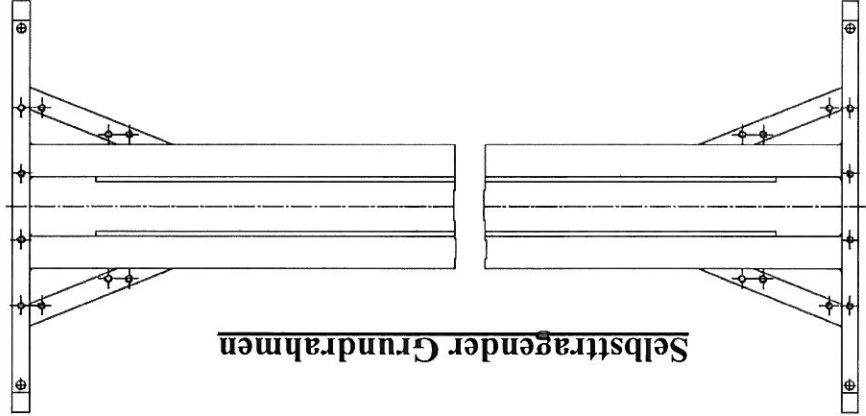

Verstärkungsbügel

H300-Consul 2.30 EL (AS + S) H400-Consul 2.35 Supra EL H500-Consul 2.30 EL Limited H379-Consul 2.30 HD H413-Consul 2.35 HD	Verstärkungsbügel=H300-36792.0 Satz=37096.5
H327-Consul 2.40 Modula EL H334-Consul 2.40 HD Multi XL H353-Consul 2.40 HD Multi XLT	Verstärkungsbügel=H327-38340.6 Satz=38306.7
H331-Consul 2.60 EL Multi XXL	Verstärkungsbügel=H331-42942.3

3to = 15-19 cm (15-20 cm bei H362) (HD-Bünnen=15-19 cm)
 3,5to = 15-20 cm
 4to = 15-20 cm
 6to = 15-20 cm

Selbsttragender Grundrahmen

H300-Consul 2.30 EL (S) H400-Consul 2.35 Supra EL H327-Consul 2.40 Modula EL H334-Consul 2.40 HD Multi XL H353-Consul 2.40 HD Multi XLT	Grundrahmen kpl=45457.9
H300-Consul 2.30 EL (AS) H379-Consul 2.30 HD	Grundrahmen kpl=46156.6
H331-Consul 2.60 EL Multi XXL	Grundrahmen kpl=46221.8
H362-Consul 2.30 EasyLift	Grundrahmen kpl=37871.1

3to = 13-15 cm (13-15 cm bei H362) (HD-Bünnen=13-15 cm)
 3,5to = 13-15 cm
 4to = 13-15 cm
 6to = 13-15 cm