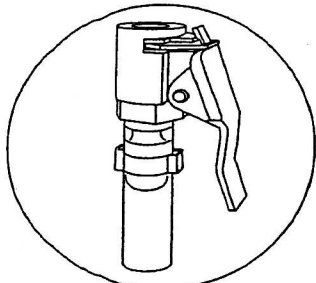

Ersatzteile für Entnahmebehälter / Sammelbehälter

Winkelgummi 14.060

Winkelgummi 14.061

Adapter
MB-SBC Bremsanlage 14.063