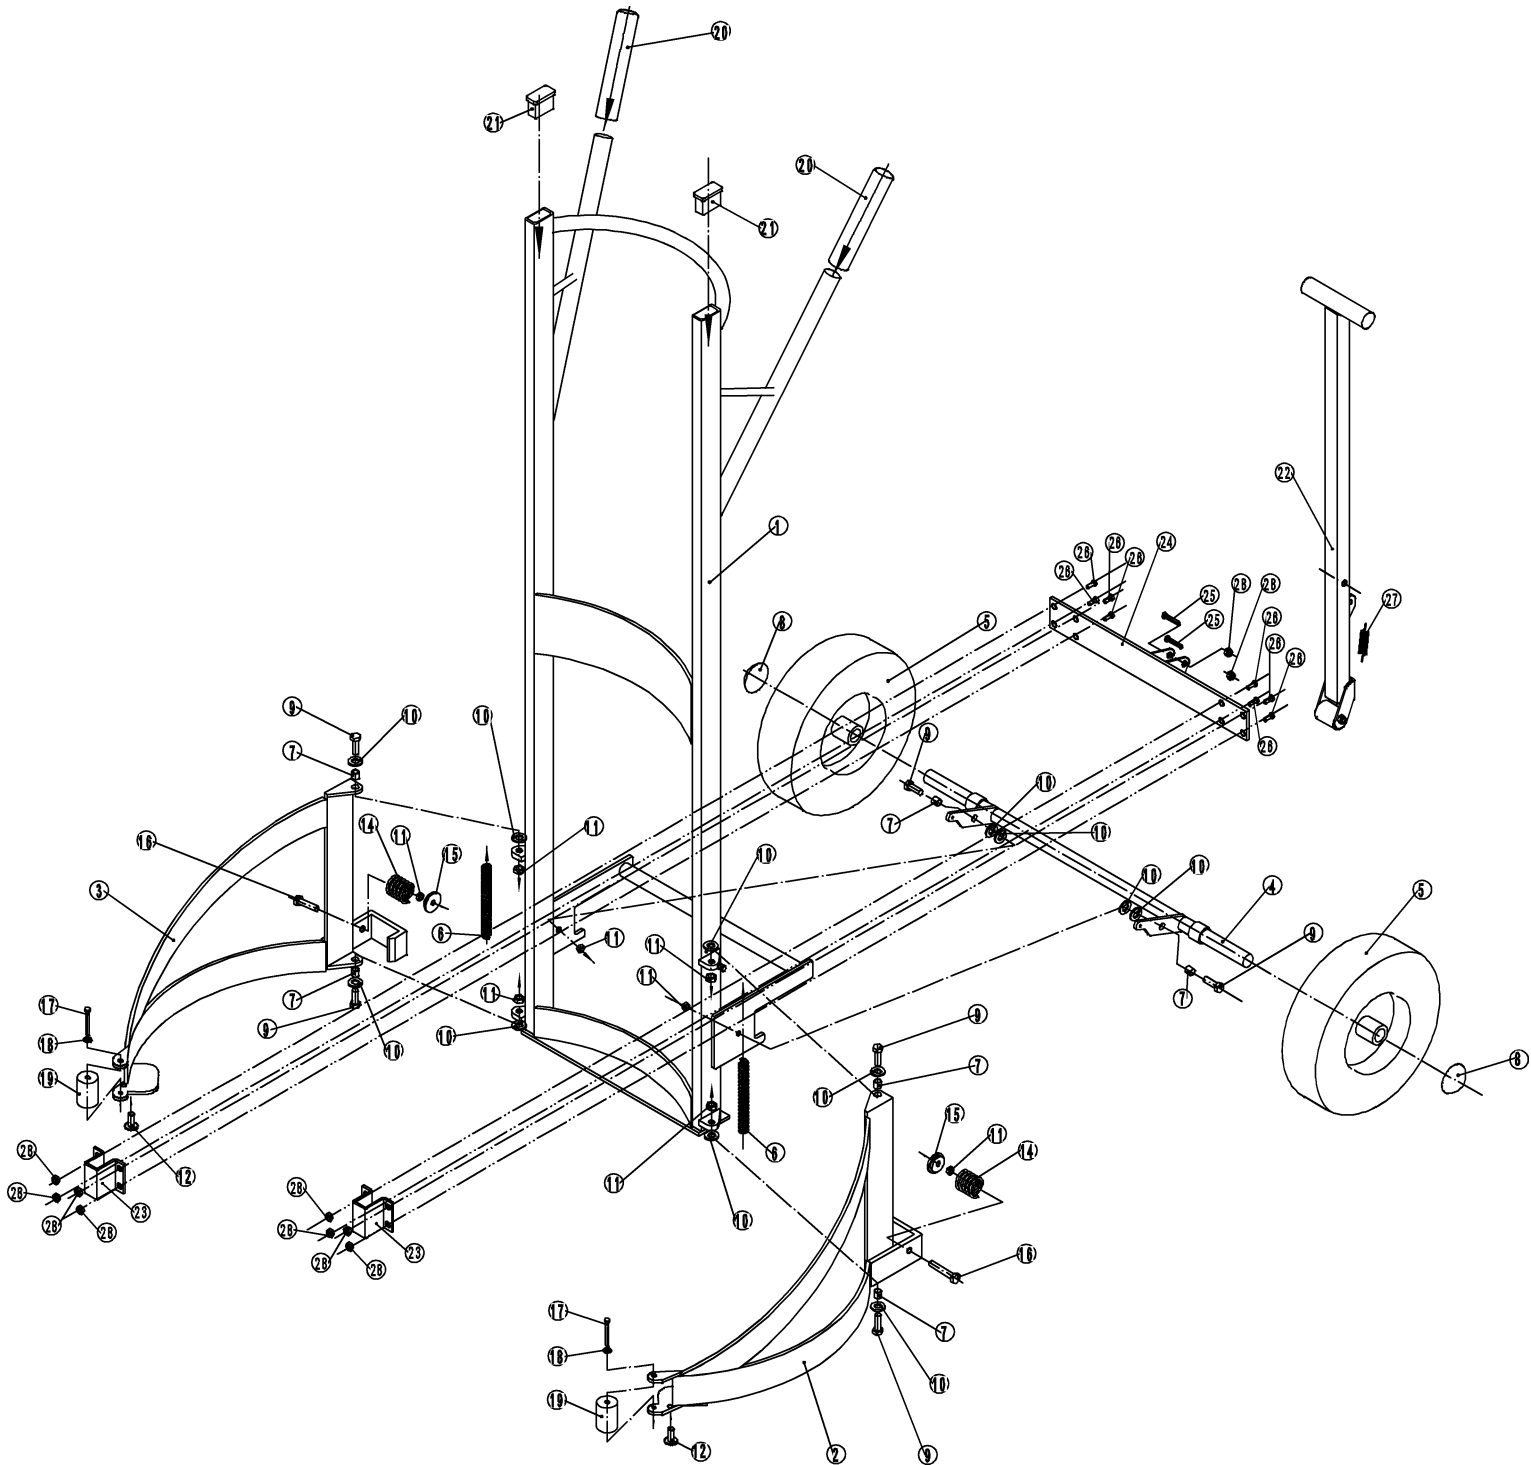

- Onderdelen -
- Spare parts -
- Pièces de rechange -
- Ersatzteile -

<b>No.</b>	<b>Part No.</b>	<b>Description</b>	<b>Quantity</b>
1	Y471147HD-V2 - 1	Main Stand weldment	1
2	Y471147HD-V2 - 2	left clamp arm weldment	1
3	Y471147HD-V2 - 3	Right clamp arm weldment	1
4	Y471147HD-V2 - 4	Axle Weldment	1
5	Y471147HD-V2 - 5	PU foam wheel 10"	2
6	Y471147HD-V2 - 6	Tension Spring	2
7	Y471147HD-V2 - 7	spacer spool	6
8	Y471147HD-V2 - 8	Axle cap	2
9	Y471147HD-V2 - 9	Hex bolt M8*25	6
10	Y471147HD-10 - 10	Flat washer M10	12
11	Y471147HD-V2 - 11	Hexagonal nut M8-1.25	8
12	Y471147HD-V2 - 12	Nylon Plug M8	2
13	Y471147HD-V2 - 14	Compress spring	2
14	Y471147HD-V2 - 15	washer with thread	2
15	Y471147HD-V2 - 16	Hex bolt M8*45	2
16	Y471147HD-V2 - 17	Hex bolt M6*60	2
17	Y471147HD-V2 - 18	Flat washer M6	2
18	Y471147HD-V2 - 19	Nylon roller	2
19	Y471147HD-V2 - 20	Handle grip	2
20	Y471147HD-V2 - 21	end cap for frame	2
21	Y471147HD-V2 - 22	Smart Push Rod	1
22	Y471147HD-V2 - 23	Connection	2
23	Y471147HD-V2 - 24	Push Rod's Support	1
24	Y471147HD-V2 - 25	Hex bolts M8-1.25*45mm	2
25	Y471147HD-V2 - 26	Hex bolts M8-1.25*20mm	8
26	Y471147HD-V2 - 27	Main Spring	1
27	Y471147HD-V2 - 28	Flange Nylon Hex Nuts M8-1.25	10