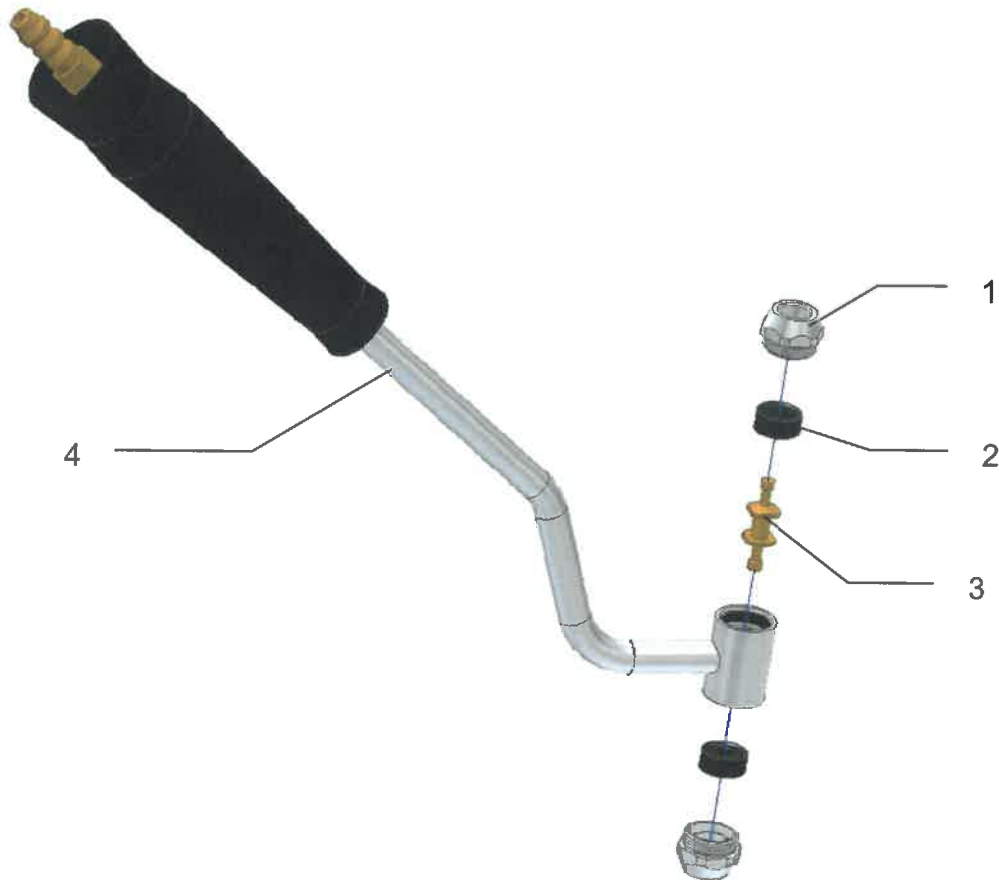

11.3 Ersatzteile Stecknippel

ALF - Klassik

| Bild- Nr. | Ersatzteil- Artikel Nr. | Ersatzteilbezeichnung | Menge |
|-----------|-------------------------|---------------------------------|-------|
| 1 | 5063094 | Deckel | 2 |
| 2 | 5090535 | Dichtring für Doppelstecknippel | 2 |
| 3 | 5062773 | Ventilhebestift | 1 |
| 4 | 5114814 | Stecknippel komplett | 1 |