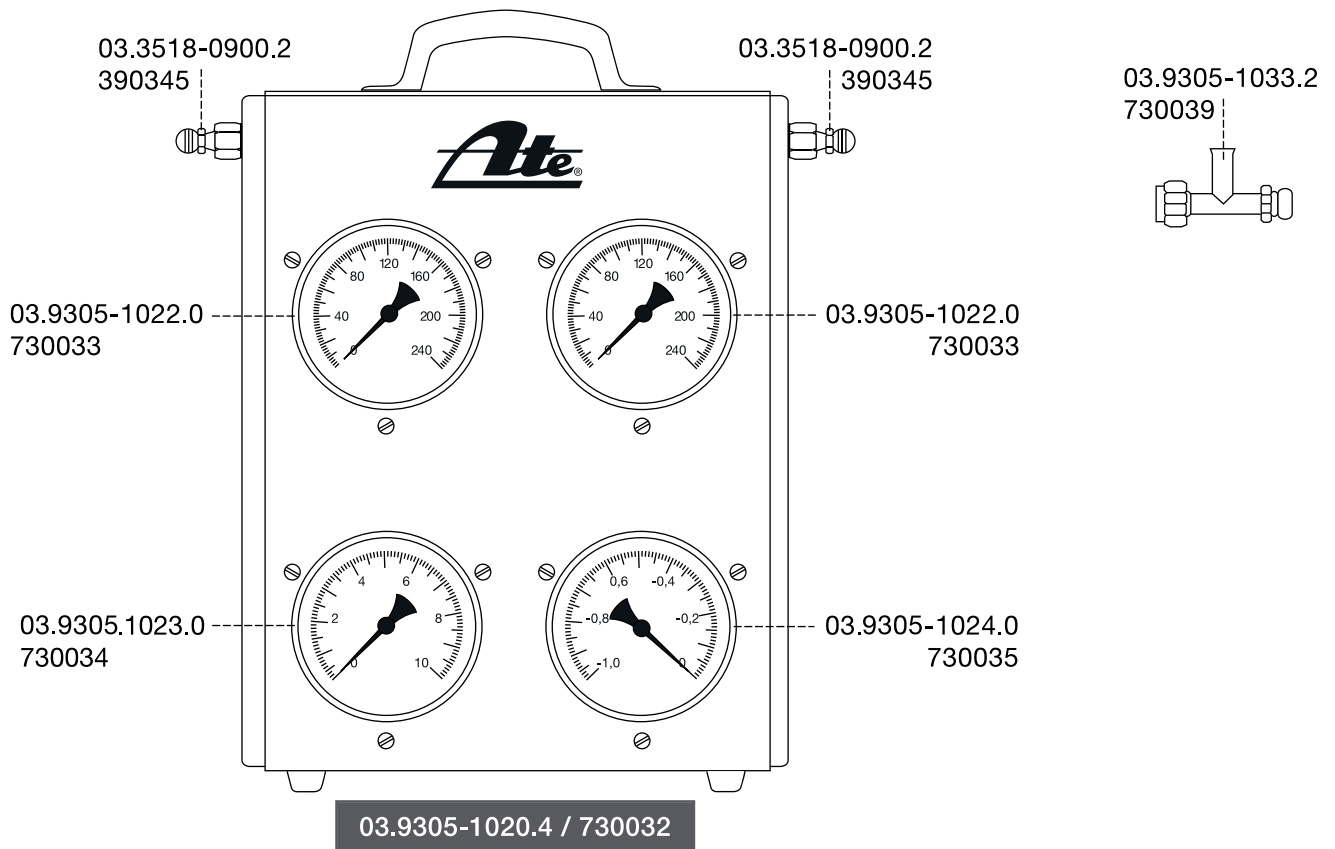

03.9314-4982.1 / 760113

03.9314-4999.4 / 760133

↻ 03.9314-4981.2 / 760112

↻ 03.9314-4994.2 / 760135

			
03.9314-4983.1 / 760114	03.9314-4984.1 / 760115	03.9314-4985.1 / 760116	03.9314-4986.1 / 760117
SW 13 Ø 30,6 mm	Ø 47,7 mm	Ø 54 mm	Ø 63,5 mm
			
03.9314-4987.1 / 760118	03.9314-4988.1 / 760119	03.9314-4989.1 / 760120	03.9314-4990.1 / 760121
Ø 32 mm	Ø 32 mm	Ø 42 mm	Ø 55,5 mm
			
03.9314-4991.1 / 760122	03.9314-4992.1 / 760123	03.9314-4993.1 / 760124	
Ø 50,8 mm	Ø 30 mm	Ø 32 mm	