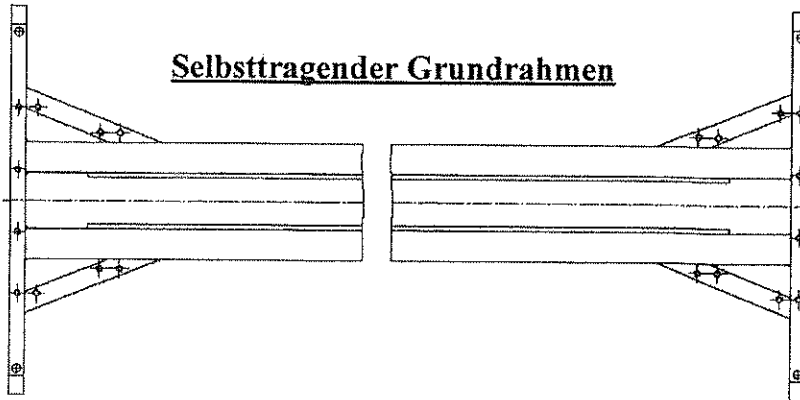

Verstärkungsbügel=H327-38340.6
 Satz=38306.7

H331-Consul 2.60 EL Multi XXL

Verstärkungsbügel=H331-42942.3

3to =15-19 cm (15-20 cm bei H362) (HD-Bünnen=15-19 cm)

3,5to=15-20 cm

4to =15-20 cm

6to =15-20 cm

Selbsttragender Grundrahmen