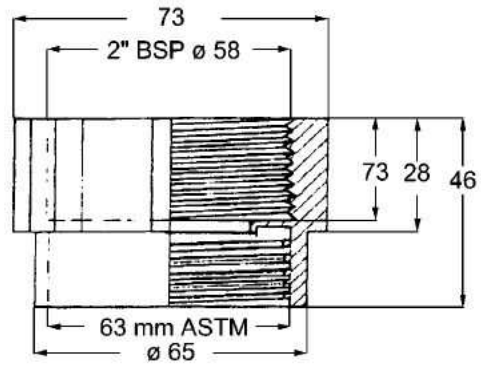

Farbe : Orange

Innen: 2" fein, Aussen: Trisure grob, \varnothing 56

Farbe : Rot

Innen: 2" Mauser grob, Aussen: Trisure grob, \varnothing 56

Farbe : Schwarz

Aussen: 2" fein, Aussen: DIN 61/31, ø 58

Farbe : Weiß

Innen: 2" fein, Innen: 63 MM ASTM, ø 63

Farbe: Braun

Innen: 2" fein, Innen: DIN 71