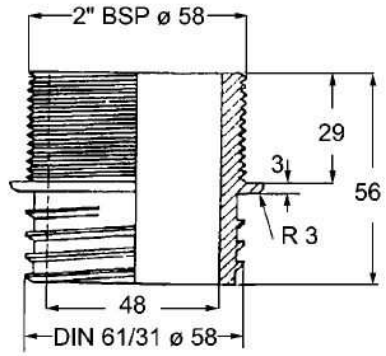

Farbe : Orange

Innen: 2" fein, Aussen: Trisure grob, \varnothing 56

Farbe : Rot

Innen: 2" Mauser grob, Aussen: Trisure grob, \varnothing 56

Farbe : Schwarz

Aussen: 2" fein, Aussen: DIN 61/31, ø 58

Farbe : Weiß

Innen: 2" fein, Innen: 63 MM ASTM, ø 63

Farbe: Braun

Innen: 2" fein, Innen: DIN 71