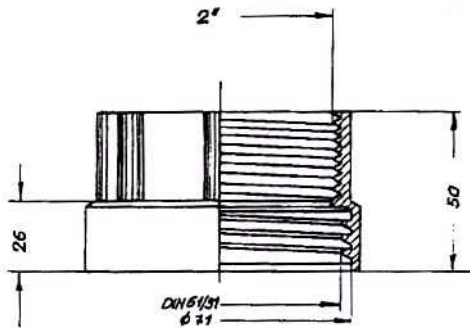

Farbe : Orange

Innen: 2" fein, Aussen: Trisure grob, \varnothing 56

Farbe : Rot

Innen: 2" Mauser grob, Aussen: Trisure grob, \varnothing 56

Farbe : Schwarz

Aussen: 2" fein, Aussen: DIN 61/31, ø 58

Farbe : Weiß

Innen: 2" fein, Innen: 63 MM ASTM, ø 63

Farbe: Braun

Innen: 2" fein, Innen: DIN 71