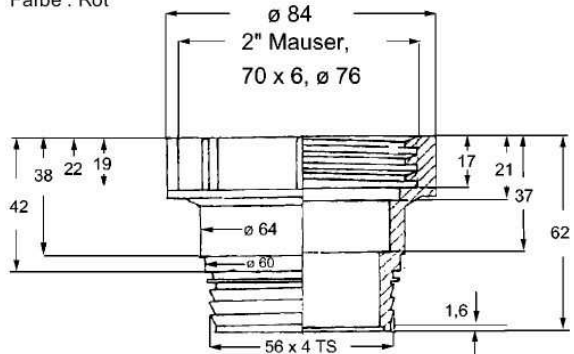

Farbe : Blau

Innen: 2" fein, Aussen: 2" Mauser grob, \varnothing 69

Farbe : Gelb

Innen: 2" fein, Innen: DIN 61/31, \varnothing 59

Farbe : Grau

Innen: 2" fein, Aussen: DIN 61/31, \varnothing 59

Farbe : Grün

Innen: 2" fein, Innen: DIN 51, \varnothing 50

Farbe : Orange

Innen: 2" fein, Aussen: Trisure grob, \varnothing 56

Farbe : Rot

Innen: 2" Mauser grob, Aussen: Trisure grob, \varnothing 56

Farbe : Schwarz

Aussen: 2" fein, Aussen: DIN 61/31, ø 58

Farbe : Weiß

Innen: 2" fein, Innen: 63 MM ASTM, ø 63

Farbe: Braun

Innen: 2" fein, Innen: DIN 71