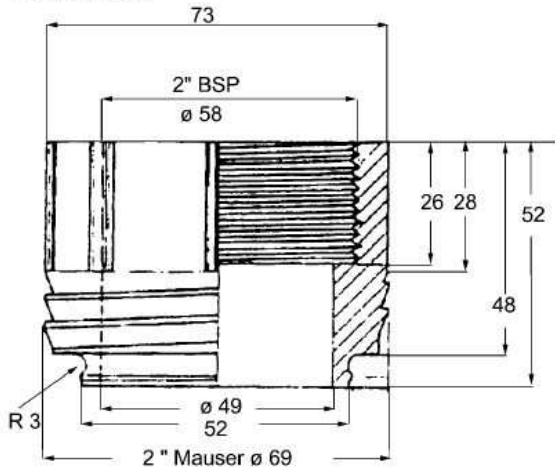

Farbe : Blau

Innen: 2" fein, Aussen: 2" Mauser grob, \varnothing 69

Farbe : Gelb

Innen: 2" fein, Innen: DIN 61/31, \varnothing 59

Farbe : Grau

Innen: 2" fein, Aussen: DIN 61/31, \varnothing 59

Farbe : Grün

Innen: 2" fein, Innen: DIN 51, \varnothing 50

Farbe : Orange

Innen: 2" fein, Aussen: Trisure grob, \varnothing 56

Farbe : Rot

Innen: 2" Mauser grob, Aussen: Trisure grob, \varnothing 56

Farbe : Schwarz

Aussen: 2" fein, Aussen: DIN 61/31, ø 58

Farbe : Weiß

Innen: 2" fein, Innen: 63 MM ASTM, ø 63

Farbe: Braun

Innen: 2" fein, Innen: DIN 71