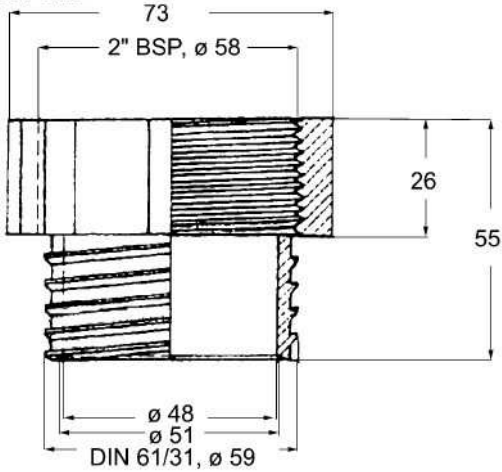

Farbe : Blau

Innen: 2" fein, Aussen: 2" Mauser grob, \varnothing 69

Farbe : Gelb

Innen: 2" fein, Innen: DIN 61/31, \varnothing 59

Farbe : Grau

Innen: 2" fein, Aussen: DIN 61/31, \varnothing 59

Farbe : Grün

Innen: 2" fein, Innen: DIN 51, \varnothing 50

Farbe : Orange

Innen: 2" fein, Aussen: Trisure grob, \varnothing 56

Farbe : Rot

Innen: 2" Mauser grob, Aussen: Trisure grob, \varnothing 56

Farbe : Schwarz

Aussen: 2" fein, Aussen: DIN 61/31, ø 58

Farbe : Weiß

Innen: 2" fein, Innen: 63 MM ASTM, ø 63

Farbe: Braun

Innen: 2" fein, Innen: DIN 71