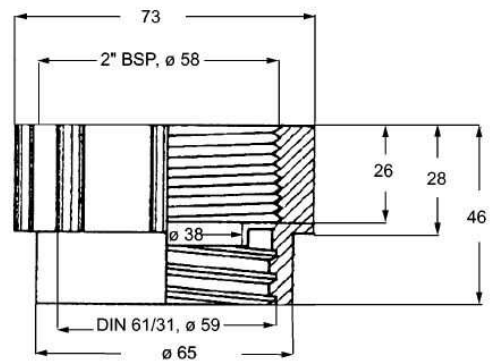

Farbe : Blau

Innen: 2" fein, Aussen: 2" Mauser grob, \varnothing 69

Farbe : Gelb

Innen: 2" fein, Innen: DIN 61/31, \varnothing 59

Farbe : Grau

Innen: 2" fein, Aussen: DIN 61/31, \varnothing 59

Farbe : Grün

Innen: 2" fein, Innen: DIN 51, \varnothing 50

Farbe : Orange

Innen: 2" fein, Aussen: Trisure grob, \varnothing 56

Farbe : Rot

Innen: 2" Mauser grob, Aussen: Trisure grob, \varnothing 56

Farbe : Schwarz

Aussen: 2" fein, Aussen: DIN 61/31, ø 58

Farbe : Weiß

Innen: 2" fein, Innen: 63 MM ASTM, ø 63

Farbe: Braun

Innen: 2" fein, Innen: DIN 71