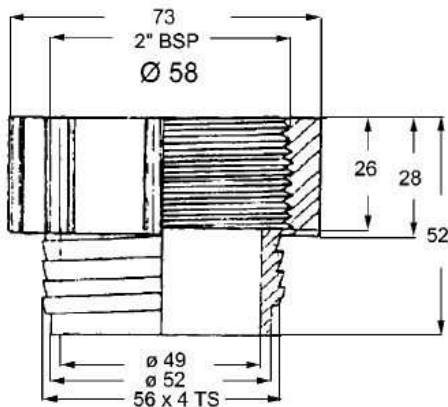

Farbe : Blau

Innen: 2" fein, Aussen: 2" Mauser grob, \varnothing 69

Farbe : Gelb

Innen: 2" fein, Innen: DIN 61/31, \varnothing 59

Farbe : Grau

Innen: 2" fein, Aussen: DIN 61/31, \varnothing 59

Farbe : Grün

Innen: 2" fein, Innen: DIN 51, \varnothing 50

Farbe : Orange

Innen: 2" fein, Aussen: Trisure grob, \varnothing 56

Farbe : Rot

Innen: 2" Mauser grob, Aussen: Trisure grob, \varnothing 56

Farbe : Schwarz

Aussen: 2" fein, Aussen: DIN 61/31, ø 58

Farbe : Weiß

Innen: 2" fein, Innen: 63 MM ASTM, ø 63

Farbe: Braun

Innen: 2" fein, Innen: DIN 71