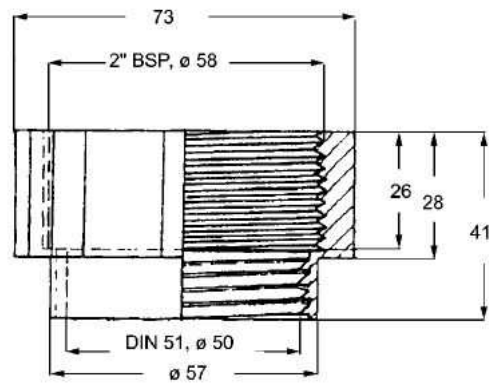

Farbe : Blau

Innen: 2" fein, Aussen: 2" Mauser grob, \varnothing 69

Farbe : Gelb

Innen: 2" fein, Innen: DIN 61/31, \varnothing 59

Farbe : Grau

Innen: 2" fein, Aussen: DIN 61/31, \varnothing 59

Farbe : Grün

Innen: 2" fein, Innen: DIN 51, \varnothing 50

Farbe : Orange

Innen: 2" fein, Aussen: Trisure grob, \varnothing 56

Farbe : Rot

Innen: 2" Mauser grob, Aussen: Trisure grob, \varnothing 56

Farbe : Schwarz

Aussen: 2" fein, Aussen: DIN 61/31, ø 58

Farbe : Weiß

Innen: 2" fein, Innen: 63 MM ASTM, ø 63

Farbe: Braun

Innen: 2" fein, Innen: DIN 71