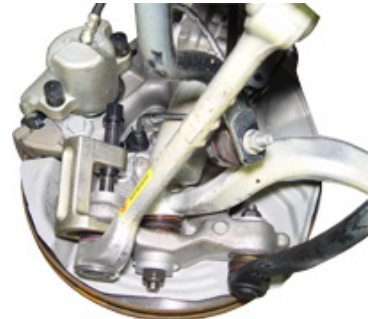

TRAGGELENKZAPFEN-ABDRÜCKER KLANN

Zum Ausdrücken des Traggelenkzapfens aus dem Achsschenkel. Speziell für Vorderachse **BMW E39 (5-er)** und **Mercedes W210** etc.

853 4114

853 4114

Art.-Nr.	Artikelbezeichnung	Gabelöffnung (mm)
853 4114	Kugelgelenk-Abdrücker	24
854 8760	Kugelgelenk-Abdrücker	26
843 6456	Kugelgelenk-Abdrücker	28
844 6075	Kugelgelenk-Abdrücker	23