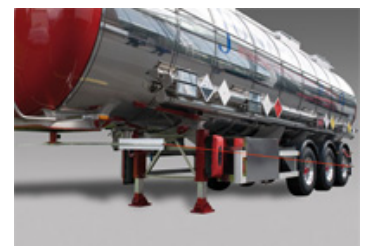

Art.-Nr. Artikelbezeichnung

718 7111 Zusatzdrehplatten

718 7112 Lasermesstraverse AL-30

718 7115 Adapter-Set PKW

718 7112