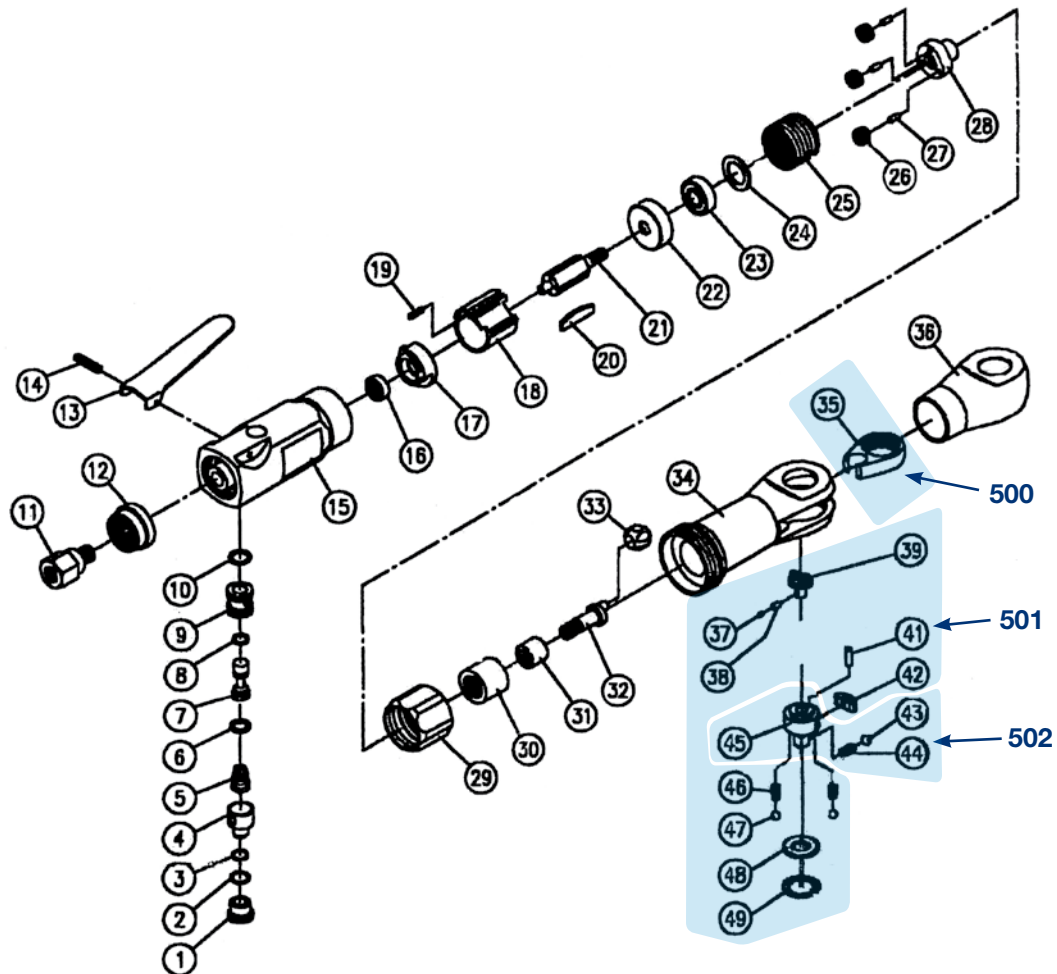

Ersatzteile 9021-3

	HAZET No.	Bezeichnung	Name	
1		Ventilschraube	Valve Screw	1
2		O-Ring	O-Ring	1
3		O-Ring	O-Ring	1
4		Luftregler	Air Regulator	1
5		Feder	Spring	1
6		O-Ring	O-Ring	1
7		Drosselklappe	Throttle Valve	1
8		O-Ring	O-Ring	2
9		Ventilbuchse	Valve Bushing	1
11		Druckluftzufuhrbuchse	Air Inlet Bushing	1
12		Abluftring	Exhaust Deflector	1
13		Auslösehebel	ThrottleLever	1
14		Hebelstift	LeverPin	1
15		Motoregehäuse	Motor Housing	1
16		Kugellager 608ZZ	Ball Bearing 696ZZ	1
17		Hintere Endscheibe	Rear End Plate	1
18		Zylinder	Cylinder	1
19		Stift	Pin	1

	HAZET No.	Bezeichnung	Name	
20	120563	Lamelle	Rotor Blade	4
21		Rotor	Rotor	1
22		Vordere Endscheibe	Front End Plate	1
23		Kugellager 696ZZ	Ball Bearing 608ZZ	1
24		Dichtungsring	Washer	1
25		Zahnkranz	Ring Gear	1
26		Antriebsritzel	Gear	3
27		Ritzel-Stift	Gear Pin	3
28		Getriebeplatte	Gear Plate	1
29		Kontermutter	Lock Nut	1
30		Nadellager 121 2-HKO	Needle Bearing 121 2-HK0	1
31		Nadellager 810-HKO	Needle Bearing 810-HK0	1
32	120568	Kurbelwelle	Crank Shaft	1
33	120567	Antriebsbuchse	Drive Bushing	1
34		Ratschengehäuse	Ratchet Housing	1
36		Ratschenkopf	Boot	1
500	9021-03	Gabel	Yoke	1
501	9021-03/12	Ratschen-Innenteile	Ratchet-Repair-Set	1
502	9021-03/3	Vierkant	Anvil	1
Alle Positionen, die keine HAZET-Nr. haben, sind nur über den HAZET-Service zu bestellen				