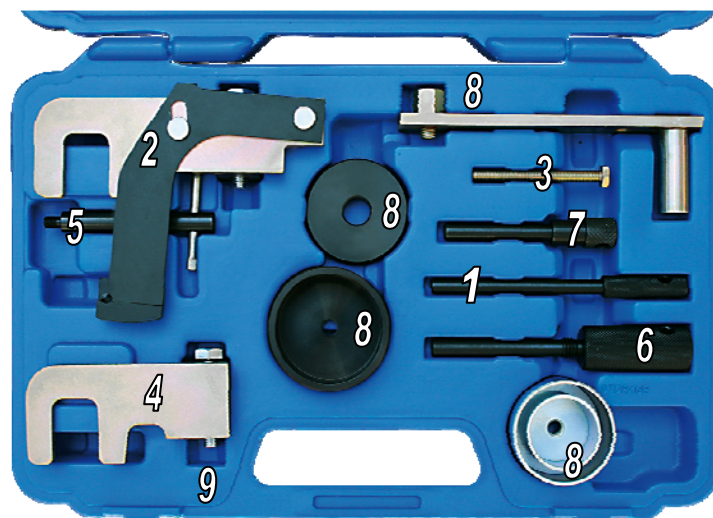

## Einstell- u. Arretierwerkzeugsatz Renault / Opel / Nissan

für Common Rail Diesel Motoren 1,5 + 1,9 + 2,2 + 2,5 ltr.  
(K9K, F9Q, G9T, G9U).

Beinhaltet wichtige Werkzeuge zum Positionieren und Arretieren von  
Kurbelwelle und Nockenwelle bei Zahnriemen- und Motorreparatur

## Timing tool set Renault / Opel / Nissan

for Common Rail Diesel engines 1,5 + 1,9 + 2,2 + 2,5 ltr.  
(K9K, F9Q, G9T, G9U).

for locking the camshaft and crankshaft