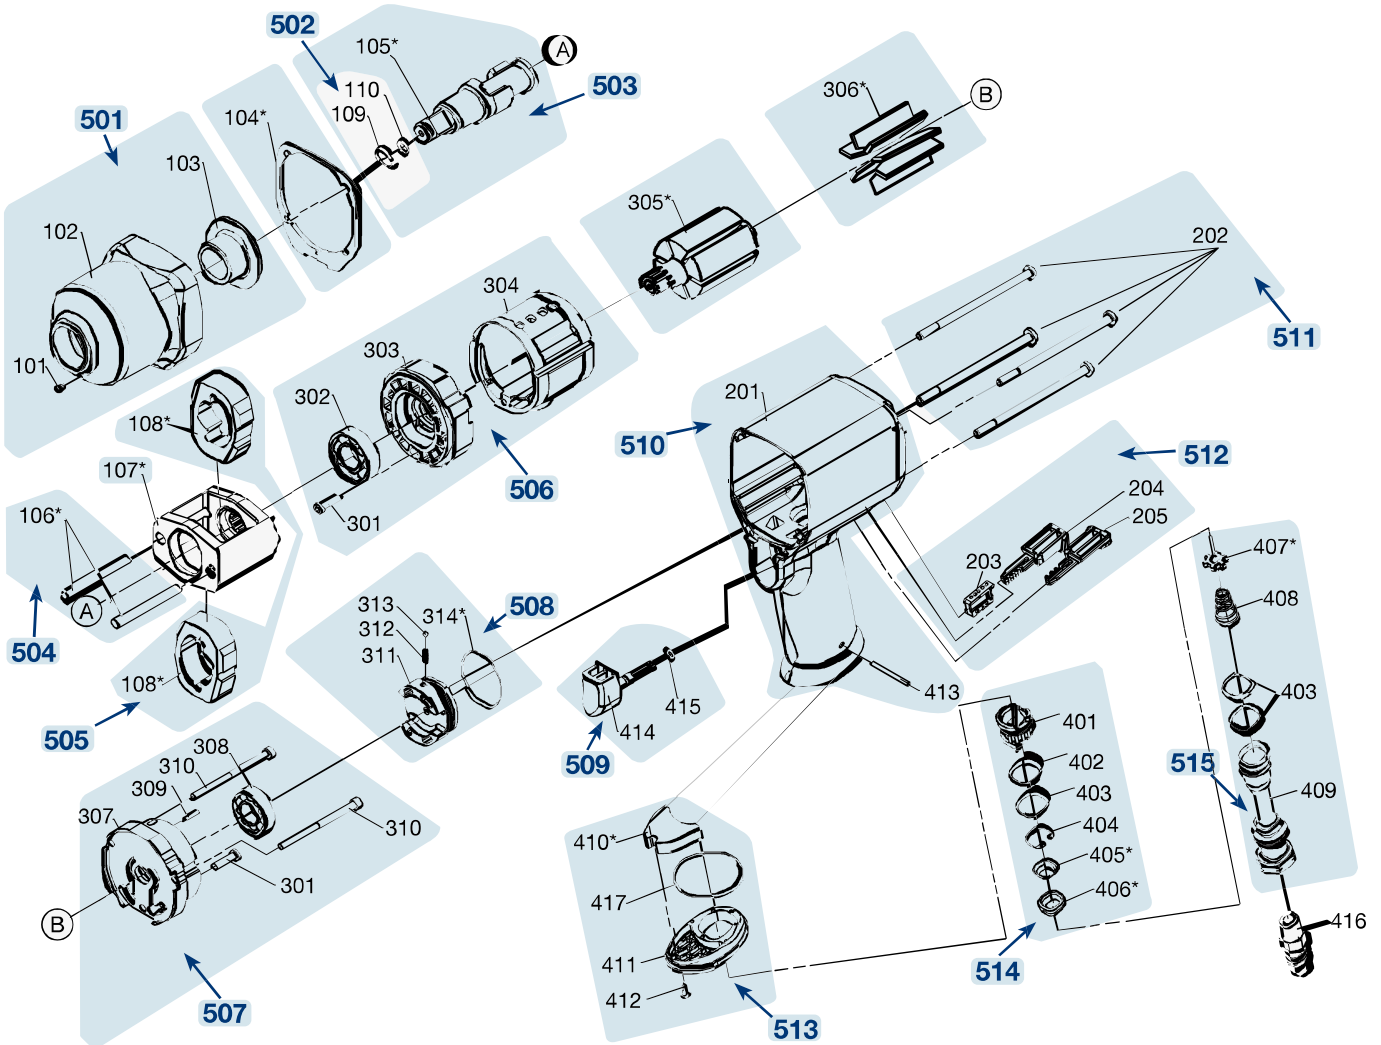

Erersatzteile 9012 EL-SPC

Spare parts · Pièces de rechange

Pos	HAZET No.	Bezeichnung	Designation	Désignation	
104	9012 EL-SPC-01/5	Dichtungs Satz · Inhalt: 104 (5x)	Gasket set · Contents: 104 (5x)	Jeu de joints · Contenu : 104 (5x)	1
107	9012 EL-SPC-02	Schlagwerk-Korb · Inhalt: 107	Striking mechanism frame · Contents: 107	Cage de mécanisme de frappe · Contenu : 107	1
305	9012 EL-SPC-03 N	Rotor · Inhalt: 305	Rotor · Contents: 305	Rotor · Contenu : 305	1
306	9012 EL-SPC-04/7	Lamellen · Inhalt: 306 (7x)	Blades · Contents: 306 (7x)	Lamelles · Contenu : 306 (7x)	1
501	9012 EL-SPC-05/3	Schlagwerk-Gehäuse · Inhalt: 101 · 102 · 103	Striking mechanism housing · Contents: 101 · 102 · 103	Boîtier de mécanisme de frappe · Contenu : 101 · 102 · 103	1
502	9012 EL-SPC-06/2	Ring Satz · Inhalt: 109 · 110	Ring set · Contents: 109 · 110	Jeu de bagues · Contenu : 109 · 110	1
503	9012 EL-SPC-07/3	Vierkant · mit Ring Satz · Inhalt: 105 · 109 · 110	Square · with ring set · Contents: 105 · 109 · 110	Carré · avec jeu de bagues · Contenu : 105 · 109 · 110	1
504	9012 EL-SPC-08/2	Bolzen · Inhalt: 106 (2x)	Pin · Contents: 106 (2x)	Boulon · Contenu : 106 (2x)	1