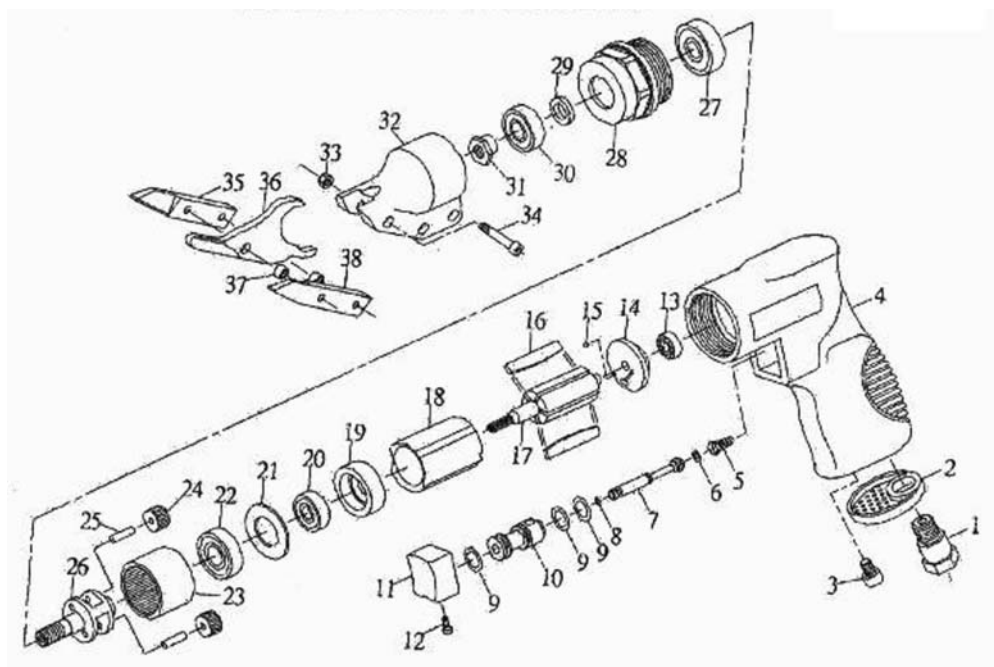

# Erersatzteile 9036-5

	Bezeichnung	Name	HAZET No.	
01	Druckluftzufuhr	AIR INLET	602402	1
02	Abluftmutter	EXHAUST SLEEVE	602403	1
03	Schraube	SCREW	602404	1
04	Gehäuse	HOUSING	602405	1
05	Feder	SPRING	602406	1
06	O-Ring	O-RING	602407	1
07	Ventilschaft	VALVE STEM	602408	1
08	O-Ring	O-RING	602409	1
09	O-Ring	O-RING	602410	3
10	Ventilgehäuse	VALVEBODY	602411	1
11	Auslösehebel	TRIGGER	602412	1
12	Schraube	SCREW	602413	1
13	Lager (696ZZ)	BEARING (696ZZ)	602414	1
14	hintere Scheibe	REAR PLATE	602415	1
15	Stift (2.5x5)	PIN (2.5*5)	602416	1
16	Lamellen	ROTOR BLADE	602417	5
17	Rotor	ROTOR	602418	1
18	Zylinder	CYLINDER	602419	1

	Bezeichnung	Name	HAZET No.	
19	Vordere Scheibe	FRONT PLATE	602420	1
20	Lager (608ZZ)	BEARING (608ZZ)	602421	1
21	Dichtungsring	WASHER	602422	1
22	Lager (6001ZZ)	BEARING (6001ZZ)	602423	1
23	Getriebeverbindung	GEAR LINKI	602424	1
24	Antriebsritzel	IDLER GEAR	602425	2
25	Stift	PIN	602426	2
26	Getriebescheibe	GEAR PLATE	602427	1
27	Lager (6200ZZ)	BEARING (6200ZZ)	602428	1
28	Befestigungsmutter	CLAMP NUT	602429	1
29	Dichtungsring	WASHER	602430	1
30	Lager (R8)	BEARING (R8)	602431	1
31	Exzentermutter	EXCENTRIC NUT	602432	1
32	Schneidgehäuse	CUTTER HOUSING	602433	1
33	Mutter	NUT	602434	1
*34	Konterschraube	LOCK SCREW	602435	3
*35	Rechte Klinge	RIGHT BLADE	602436	1
*36	Mittlere Klinge	CENTER BLADE	602437	1
*37	Distanzscheibe	SPACER	602438	2
*38	Linke Klinge	LEFT BLADE	602439	1