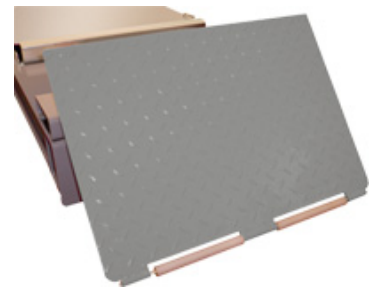

SCHEREN-HEBEBÜHNEN

SCHEREN-HEBEBÜHNE CONSUL 0.35 S, 0.35 SN, 0.35 SN-AM

CONSUL®

Abbildung zeigt bodenebenen Einbau

ZUBEHÖR SCHEREN-HEBEBÜHNEN CONSUL 0.35

CONSUL®

Artikel Nr. 293 8302 bestehend aus:

4 x 1.235 mm LED mit Schalter und Kabel.

Auf- und Abfahrklappen mit Abfallsicherung, für Bühnen ohne Achsvermessungsausrüstung zum bodenebenen Einbau. 1 Satz = 2 Stück.

Art.-Nr.	Artikelbezeichnung	Menge	für
293 8302	Beleuchtung LED für 0.35 und 0.40
267 8910	Auf- und Abfahrklappen für 0.35 und 0.40	Satz (2 Stück)	Einbau bodeneben