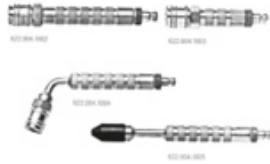

## ZUBEHÖR KOMPRESSIIONSDRUCKSCHREIBER MOTOMETER

**MOTOMETER**

712 3131

712 3155

712 4563

712 4013

**Achtung !!!**

**Adaptornippel Datenbank**

Bitte klicken Sie auf den unten aufgeführten Link

**IVEKA Motometer - Adaptornippel - Datenbank**

Art.-Nr.	Artikelbezeichnung	Ausführung	Typ	Menge	Herst.-Nr.
712 3100	Druckschlauch	...	SK	...	622 004 1001
587 9004	Druckschlauch mit Zündkerzengewinde	M12x1,25 / M14x1,25, 383 mm lang	...	...	622 004 1021
712 3557	Nippeladapter	Winkel	SK	...	622 004 1008
712 3564	Nippeladapter	gerade	SK	...	622 004 1009
712 4570	Diagrammblätter	...	DM 40	100 St.	622 001 0040
712 4587	Diagrammblätter	...	DM 60/43	100 St.	622 001 0060
712 3116	Verlängerung	SK 70 mm	...	...	622 004 1003
712 3117	Verlängerung	SK 105 mm	...	...	622 004 1002
712 3131	Winkel	SK 70°	...	...	622 004 1004
712 3148	Verlängerung	SK 140 mm	...	...	622 004 1005
712 3115	Gummikonus	63°, Ø 17 mm mit Stutzen	...	...	622 004 1007
553 3107	Gummikonus	63°, Ø 21 mm mit Stutzen	...	...	622 004 1013
712 3155	Gummikonus	30°, Ø 21 mm mit Stutzen	...	...	622 004 1006
712 4178	Gummikonus	63°, Ø 17 mm ohne Stutzen	...	...	622 004 0007
712 3114	Gummikonus	63°, Ø 21 mm ohne Stutzen	...	...	622 004 0013
712 4556	Diagrammblätter	VK 12	...	...	622 001 0012
712 4563	Diagrammblätter	VK 17,5	...	...	622 001 0017
712 4013	Nippel	...	Audi/VW G TDI neu	...	622 010 4433
712 4659	Nippel	...	Audi/VW D TDI	...	622 010 5434
712 4460	Nippel	...	Fiat, Renault, Ford	...	622 010 4432
712 4415	Nippel	...	MB	...	622 010 4206
712 4518	Nippel	...	Mazda	...	622 010 4298
712 4006	Nippel	...	DB, Ssangyong	...	622 010 4299
712 4465	Nippel	...	Audi, Renault, Seat, Skoda, VW	...	622 010 4476
624 8457	Nippel	...	Citroen, Fiat, Ford, DB, Opel, Peugeot	...	622 010 4399
712 3533	Nippel	...	VAG, BMW, PSA, Honda, Hyundai, MG, Volvo	...	622 010 4409
712 4403	Nippel	...	Case	...	622 010 4267