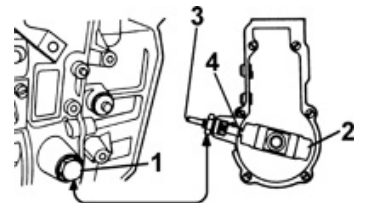

### ARRETIERSCHRAUBE MERCEDES KLANN

Passend für die Mercedes Motoren OM601, OM602 und OM603.

Zum Blockieren der Einspritzpumpe vor deren Ausbau. Dies verhindert eine Verstellung der Einspritzpumpe.

844 9546

844 9546

**Art.-Nr.** Artikelbezeichnung

**844 9546** Arretierschraube