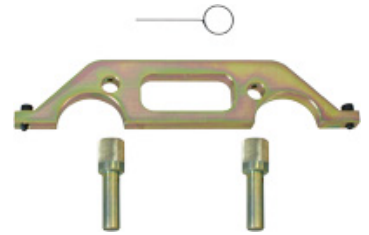

### **NOCKENWELLEN-ARRETIERWERKZEUG-SATZ OPEL KLANN**

Passend für Opel Doppelnockenwellen 2,2 16V Benzin-Motoren (Z22SE) z.B. Astra, Signum, Speedster, Vectra und Zafira etc.

Zum Arretieren bzw. Positionieren der Nockenwellen und der Steuerketten-Spannvorrichtung bei der Motorreparatur

<b>Art.-Nr.</b>	<b>Artikelbezeichnung</b>
-----------------	---------------------------

<b>855 0221</b>	Arretier-Werkzeugsatz
-----------------	-----------------------