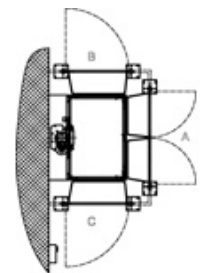

732 2010

Achtung: Hebebühne muss unbedingt an der Wand bauseitig befestigt werden!

Art.-Nr.	Artikelbezeichnung	Hubhöhe mm	Tragfähigkeit kg
732 2000	Reifen- u. Kleinteileheber 3000 mm Hub	3.000	500
732 2010	Reifen- u. Kleinteileheber 3500 mm Hub	3.500	500
732 2020	Reifen- u. Kleinteileheber 4000 mm Hub	4.000	500
732 2030	Reifen- u. Kleinteileheber 4500 mm Hub	4.500	500
732 2040	Reifen- u. Kleinteileheber 5000 mm Hub	5.000	500

ZUBEHÖR: KORB

Korb für Reifenheber, Bestellnr.: 36169.1

Öffnung A einseitig, vorn, Außenmaße: 1200 x 1700x 925 mm (Breite x Länge x Höhe)

Wichtig! Absturzsicherung (1x Gittertor nur im Paket von Säule + Korb enthalten), bei einzelner Bestellung sind die Absturzsicherungen optional mit Aufpreis

Korb für Reifenheber, Bestellnr.: 36186.5

Öffnung A u. C zweiseitig, vorn und links, Außenmaße: 1200 x 1700x 925 mm (Breite x Länge x Höhe)

Wichtig! Absturzsicherung (1x Gittertor nur im Paket von Säule + Korb enthalten), bei einzelner Bestellung sind die Absturzsicherungen optional mit Aufpreis

Korb für Reifenheber Bestellnr.: 36189.9

Öffnung A, B, u. C dreiseitig, links, rechts und vorn, Außenmaße: 1200 x 1700x 925 mm (Breite x Länge x Höhe)

Wichtig! Absturzsicherung (1x Gittertor nur im Paket von Säule + Korb enthalten), bei einzelner Bestellung sind die Absturzsicherungen optional mit Aufpreis