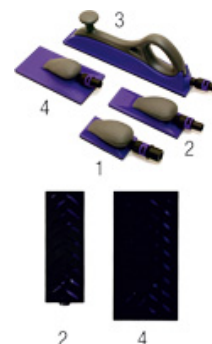

### mit Staubabsaugung

**Vorteile:** Leichte, ergonomische Handblöcke mit innovativer pfeilförmiger Staubabsaugung.

**Eigenschaften:** Mit Staubabsaugung und rutschfestem Soft Touch-Griff, sowie Luftregulierventil.

Art.-Nr.	Artikelbezeichnung	Abmessung mm	Inhalt/Packung
824 7508	Purple Premium Handblock	70 x 127	1
824 7509	Purple Premium Handblock	70 x 198	1
824 7527	Purple Premium Handblock	70 x 396	1
824 7517	Purple Premium Handblock	115 x 225	1

## HOOKIT™ PURPLE PREMIUM RUNDFORMADAPTER-SET

**Vorteile:** Zur einfachen Bearbeitung von nach innen (konkav) bzw. nach außen (konvex) gewölbten Rundungen, z.B. an Radläufen

**Eigenschaften:** 3-teilig: Grundkörper mit konvex und konkav gewölbter Klemmplatte zum Auswechseln.

## HOOKIT™ INTERFACE-PAD / MULTIHOLE

**Vorteile:** Schmiegt sich Konturen an und vermeidet Durchschleifen.

**Eigenschaften:** Universal Spiral Multihole Interface-Pad (10mm dick), verwendbar für alle marktüblichen Lochungen.