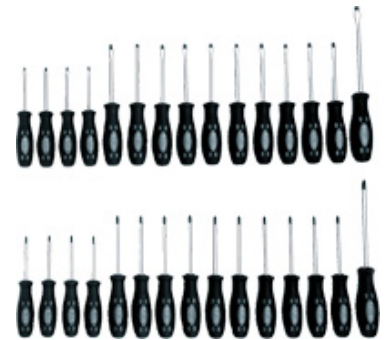

## SCHRAUBENDREHER-SÄTZE SW-STAHL

**SW STAHL**  
PROFESSIONAL TOOLS

Schraubendreher-Paket mit Zweikomponenten-Haftung, Chrom-Vanadium.

### Lieferumfang:

- je 4 Kreuzschlitzschraubendreher Nr. 1
- 10 Kreuzschlitzschraubendreher Nr. 2
- 1 Kreuzschlitzschraubendreher Nr. 3
- 4 Schlitzschraubendreher 75 mm
- 10 Schlitzschraubendreher 100 mm
- 1 Schlitzschraubendreher 150 mm

839 0121

Art.-Nr.	Artikelbezeichnung	Inhalt/Packung
839 0121	Schraubendreher-Satz, Werkstattpaket	30-teilig