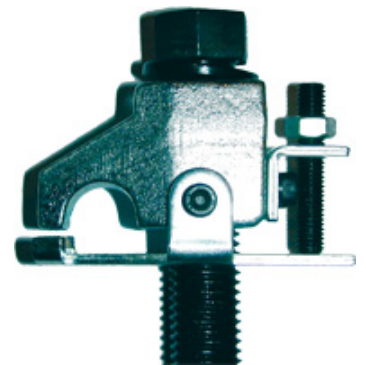

## FEDERSPANNER PAARE SW-STAHL

Passend Universal

3teilig, TÜV-GS geprüft, ermöglicht 100%ige Federabdeckung und somit größte Sicherheit.

- Spannungsbereich bis 240 mm

**SW STAHL**  
PROFESSIONAL TOOLS

830 2322

830 2322

Art.-Nr.	Artikelbezeichnung	Inhalt/Packung
830 2322	Federspanner	3-teilig