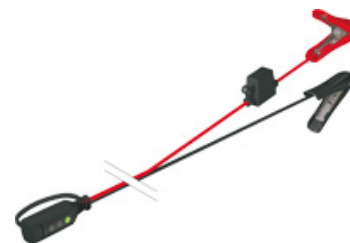

## BATTERIE-LADEGERÄTE CTEK ZUBEHÖR

### COMFORT INDIKATOREN

CTEK „Ladeampel“ Ladezustandsanzeigen Batterien brauchen einen ausreichenden Ladezustand damit Startsicherheit und lange Lebensdauer erhalten bleiben. Den Ladezustand festzustellen und jederzeit für den Anwender erkennbar zu machen ist die Aufgabe der neuen Comfort Indicator Ladezustandsanzeigen von CTEK. Einfach und sofort offensichtlich wird über eine Ampelfunktion angezeigt, wie gut die Batterie geladen ist. Optimal ist die Tatsache, dass man einfach jedes XS 0.8, MXS 3.6, MXS 5.0, MXS 7.0 oder MXS 10 direkt an den Comfort Indicator anschließen kann, um die Batterie wieder auf den optimalen Ladezustand zu trimmen.

Art.-Nr.	Artikelbezeichnung	Typ	Ausführung mit	Länge mm
710 2425	Comfort Indikator Eyelet	8,4 mm Ringkabelschuhe	15 A Sicherung	400
710 2430	Comfort Indikator Clampi	CTEK-Ladezangen	15 A Sicherung	1000
710 2435	Comfort Indikator Panel	8,4 mm Ringkabelschuhe	15 A Sicherung	1500
710 2434	Comfort Indikator Panel	8,4 mm Ringkabelschuhe	15 A Sicherung	3000
710 2417	Comfort Indikator	Zigarettenanzünder	...	230